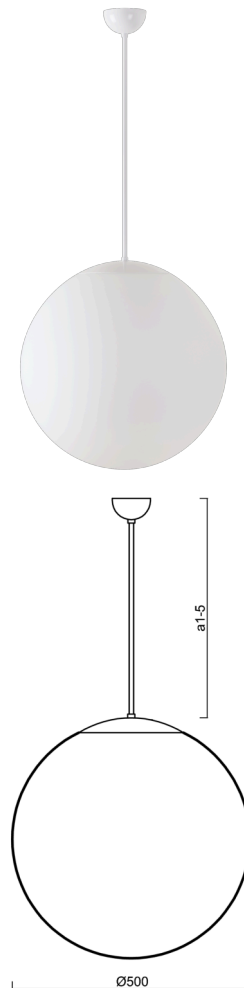

## ISIS P4 PM-M

LED-5L07E900Z11/PM4M/a5/NK1W B 3K##

[WWW.OSMONT.CZ](http://WWW.OSMONT.CZ)

# ISIS P4 PM-M

Produktcode: ISI70014

Art: LED-5L07E900Z11/PM4M/a5/NK1W B 3K##

Kurzbeschreibung der leuchte: Weiß Farbel Pendelleuchte  
LED-Leuchte mit kombinierter Notfallsicherung | matt PMMA-Schirm| Stabpendel 100 cm |

## Technisch

Arten von leuchten	Notfall kombiniert
Befestigungsart	Anhänger - Stab
Basismaterial	Stahl
Schattenmaterial	opales Polymethylmethacrylat
Grundfarbe	Weiß Ral9003
Schattenfarbe	Weiß
Schatten halten	Halter aus Stahl
Montageort	Decke
Breite	500 mm
Länge	500 mm
Höhe	500 mm
Durchmesser	Ø 500 mm
Scharnierlänge	1000 mm
Montageloch	keiner
Kabeldurchgang	keiner
Energieklasse	D
Schlagfestigkeit	IK06
Betriebstemperatur	von -20°C bis +30°C