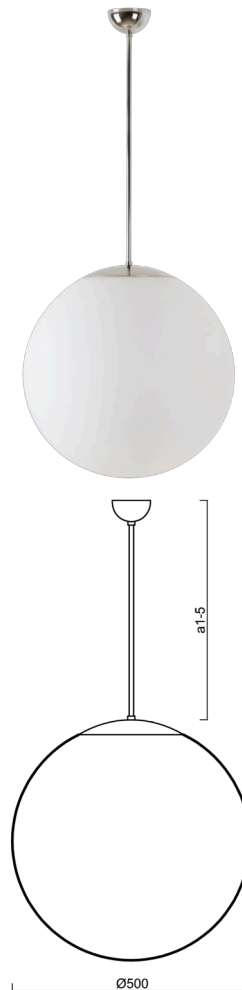

ISIS P4 PM-M

Produktcode: ISI63766

Art: Z11/PM4M/a2 NL**

Kurzbeschreibung der leuchte: Pendelleuchte mit Glühbirne ON/OFF aus poliertem Edelstahl und mattierter PMMA-Schirm.

Technisch

Arten von leuchten	Klassisch on/off
Befestigungsart	Anhänger - Stab
Basismaterial	rostfreier Stahl
Schattenmaterial	opales Polymethylmethacrylat
Grundfarbe	Polierter Edelstahl
Schattenfarbe	Weiß
Schatten halten	Halter aus Stahl
Montageort	Decke
Breite	500 mm
Länge	500 mm
Höhe	500 mm
Durchmesser	Ø 500 mm
Scharnierlänge	400 mm
Montageloch	keiner
Kabeldurchgang	keiner
Schlagfestigkeit	IK06
Betriebstemperatur	von -20°C bis +30°C

Elektrisch

Spannungstyp	AC
Wechselstrom Spannung	220 - 240 V
Energieverbrauch	40 W
Schutz vor Eindringen	IP40
Steckdose	E27
Klemme	keiner

Leuchtend

Fotobiologische Sicherheit der Leuchte	Risk group 0

Eulum-Daten für Berechnungsprogramme sind unter www.osmont.cz verfügbar.