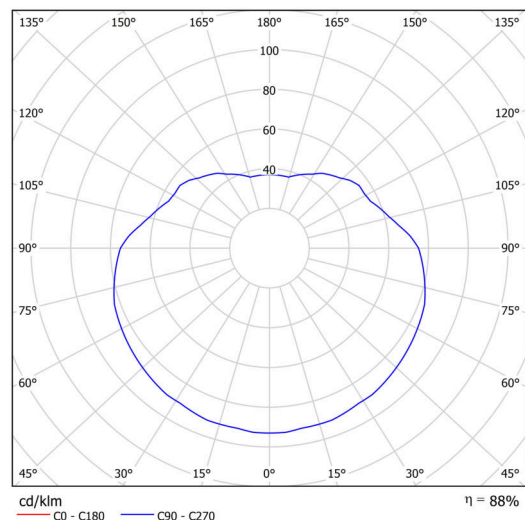

ISIS P4 PM-M

Produktcode: ISI63766

Art: Z11/PM4M/a2 NL**

Kurzbeschreibung der leuchte: Pendelleuchte mit Glühbirne ON/OFF aus poliertem Edelstahl und mattierter PMMA-Schirm.

Technisch

Arten von leuchten	Klassisch on/off
Befestigungsart	Anhänger - Stab
Basismaterial	rostfreier Stahl
Schattenmaterial	opales Polymethylmethacrylat
Grundfarbe	Polierter Edelstahl
Schattenfarbe	Weiß
Schatten halten	Halter aus Stahl
Montageort	Decke
Breite	500 mm
Länge	500 mm
Höhe	500 mm
Durchmesser	Ø 500 mm
Scharnierlänge	400 mm
Montageloch	keiner
Kabeldurchgang	keiner
Schlagfestigkeit	IK06
Betriebstemperatur	von -20°C bis +30°C

Elektrisch

Spannungstyp	AC
Wechselstrom Spannung	220 - 240 V
Energieverbrauch	40 W
Schutz vor Eindringen	IP40
Steckdose	E27
Klemme	keiner

Leuchtend

Fotobiologische Sicherheit der Leuchte	Risk group 0

Eulum-Daten für Berechnungsprogramme sind unter www.osmont.cz verfügbar.