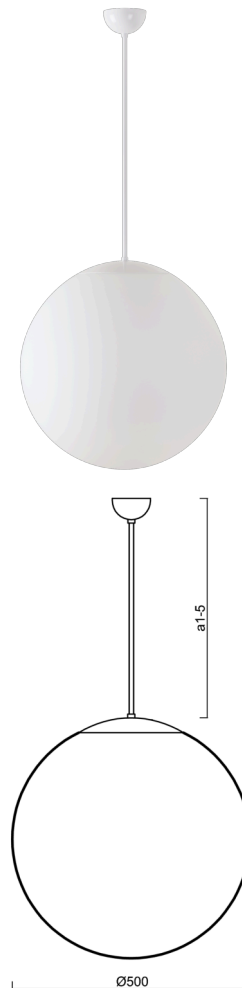

ISIS P4 PM-M

Produktcode: IS163644

Art: Z11/PM4M/a5 B HF**

Kurzbeschreibung der leuchte: Weiß Farbel Pendelleuchte E27

Leuchte mit HF sensor | matt PMMA-Schirm| Stabpendel 100 cm |

Technisch

Arten von leuchten	Sensor
Befestigungsart	Anhänger - Stab
Basismaterial	Stahl
Schattenmaterial	opales Polymethylmethacrylat
Grundfarbe	Weiß Ral9003
Schattenfarbe	Weiß
Schatten halten	Halter aus Stahl
Montageort	Decke
Breite	500 mm
Länge	500 mm
Höhe	500 mm
Durchmesser	ø 500 mm
Scharnierlänge	1000 mm
Montageloch	keiner
Kabeldurchgang	keiner
Schlagfestigkeit	IK06
Betriebstemperatur	von -20°C bis +30°C

Elektrisch

Energieverbrauch	40 W
Schutz vor Eindringen	IP40
Steckdose	E27
Sensor	HF
Klemme	keiner

Leuchend

Fotobiologische Sicherheit der Leuchte	Risk group 0

Eulum-Daten für Berechnungsprogramme sind unter www.osmont.cz verfügbar.