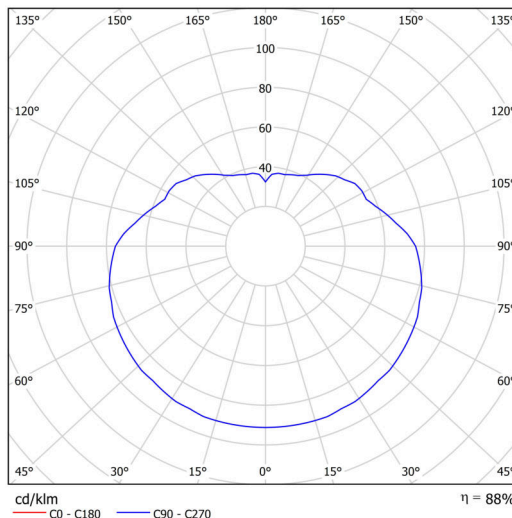

Leuchtend

Leuchtenlichtstrom	8450 lm
Lichtstrom der quelle	9600 lm
Lichtstrom der Lichtquelle im Notbetrieb	150 lm
Leuchteneffizienz	143 lm/W
Temperature	4000 K
LED-Lebensdauer L80/B10	100000 Std.