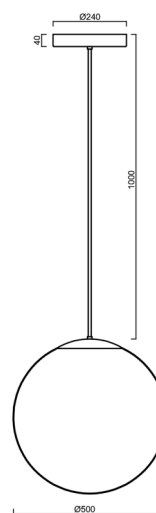

ISIS P4 PM HP

LED-5L08E950Z11/PM4/a1/NK1W MS 4K##

WWW.OSMONT.CZ

ISIS P4 PM HP

Produktcode: ISI72650

Art: LED-5L08E950Z11/PM4/a1/NK1W MS 4K##

Kurzbeschreibung der leuchte: Messing poliert | LED-Pendelleuchte mit hoher Leistung mit kombinierter Notfallsicherung | PMMA-Schirm | Stabpendel 20 cm |

Technisch

Arten von leuchten	Notfall kombiniert
Befestigungsart	Anhänger - Stab
Basismaterial	Messing
Schattenmaterial	glänzendes Polymethylmethacrylat
Grundfarbe	Messing poliert
Schattenfarbe	Weiß
Schatten halten	Halter aus Stahl
Montageort	Decke
Breite	500 mm
Länge	500 mm
Höhe	500 mm
Durchmesser	Ø 500 mm
Scharnierlänge	200 mm
Montageloch	3xØ5mm
Kabeldurchgang	2xØ16mm
Energieklasse	D
Schlagfestigkeit	IK06
Betriebstemperatur	von -20°C bis +30°C

Elektrisch

Energieverbrauch	59 W
Schutz vor Eindringen	IP40
Steckdose	LED modul
Akku-Typ	NiCd
Notzeit	3 Std.
SELFTEST	nein
Klemme	Schnappklemmenblock
Anzahl der Leuchte pro Spannungssicherung B10A	12 Stck
Anzahl der Leuchte pro Spannungssicherung B16A	20 Stck
Anzahl der Leuchte pro Spannungssicherung C10A	22 Stck
Anzahl der Leuchte pro Spannungssicherung C16A	36 Stck