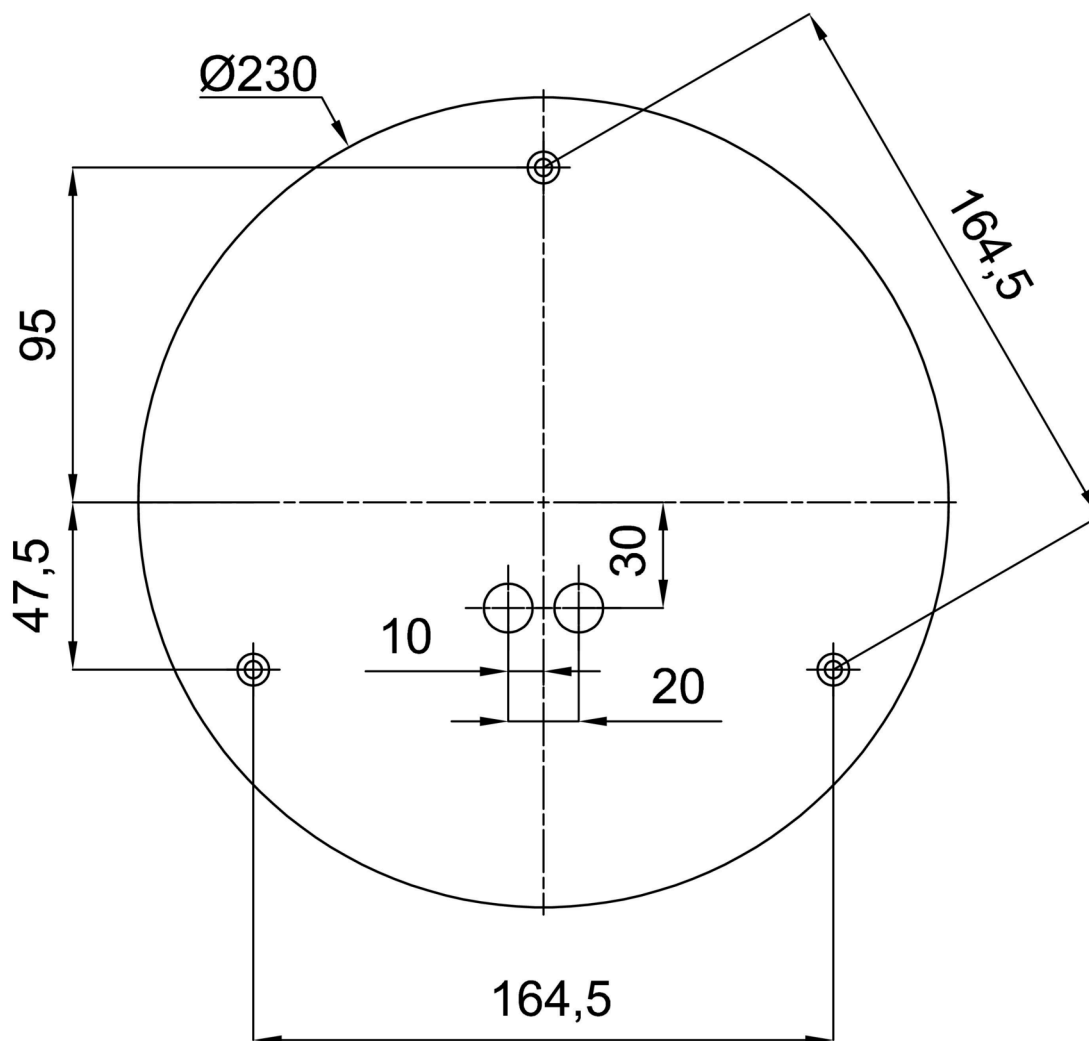

TECHNISCHES ARBEITSBLATT

CRI	Ra80
MacAdam	3
Fotobiologische Sicherheit der Leuchte	Risk group 0

Eulum-Daten für Berechnungsprogramme sind unter www.osmont.cz verfügbar.

Logistik

EAN	8591728047870
Gewicht NTTO	4.4 Kg
Gewicht BTTO	6.3 Kg
Anzahl kartons	2 Stck
Paketvolumen	0.157 m³
Paket 1 breite	0.52 m
Paket 1 länge	0.52 m
Paket 1 höhe	0.53 m
Garantie*	60 Monate

*Die Garantie für die Batterien gilt für 12 Monate ab Kaufdatum.

Einbaumaße: