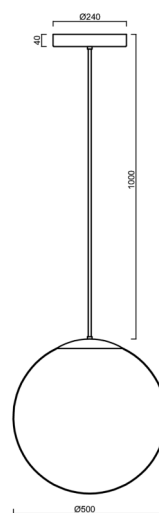

ISIS P4 PM HP

LED-5L08E950Z11/PM4/a3/NK1W C 4K##

WWW.OSMONT.CZ

ISIS P4 PM HP

Produktcode: ISI72647

Art: LED-5L08E950Z11/PM4/a3/NK1W C 4K##

Kurzbeschreibung der leuchte: Schwarze Farbe| LED-Pendelleuchte mit hoher Leistung mit kombinierter Notfallsicherung | PMMA-Schirm| Stabpendel 60 cm |

Technisch

Arten von leuchten	Notfall kombiniert
Befestigungsart	Anhänger - Stab
Basismaterial	Stahl
Schattenmaterial	glänzendes Polymethylmethacrylat
Grundfarbe	Schwarz Ral9005
Schattenfarbe	Weiß
Schatten halten	Halter aus Stahl
Montageort	Decke
Breite	500 mm
Länge	500 mm
Höhe	500 mm
Durchmesser	ø 500 mm
Scharnierlänge	600 mm
Montageloch	3xø5mm
Kabeldurchgang	2xø16mm
Energieklasse	D
Schlagfestigkeit	IK06
Betriebstemperatur	von -20°C bis +30°C

Elektrisch

Energieverbrauch	59 W
Schutz vor Eindringen	IP40
Steckdose	LED modul
Akku-Typ	NiCd
Notzeit	3 Std.
SELFTEST	nein
Klemme	Schnappklemmenblock
Anzahl der Leuchte pro Spannungssicherung B10A	12 Stck
Anzahl der Leuchte pro Spannungssicherung B16A	20 Stck
Anzahl der Leuchte pro Spannungssicherung C10A	22 Stck
Anzahl der Leuchte pro Spannungssicherung C16A	36 Stck