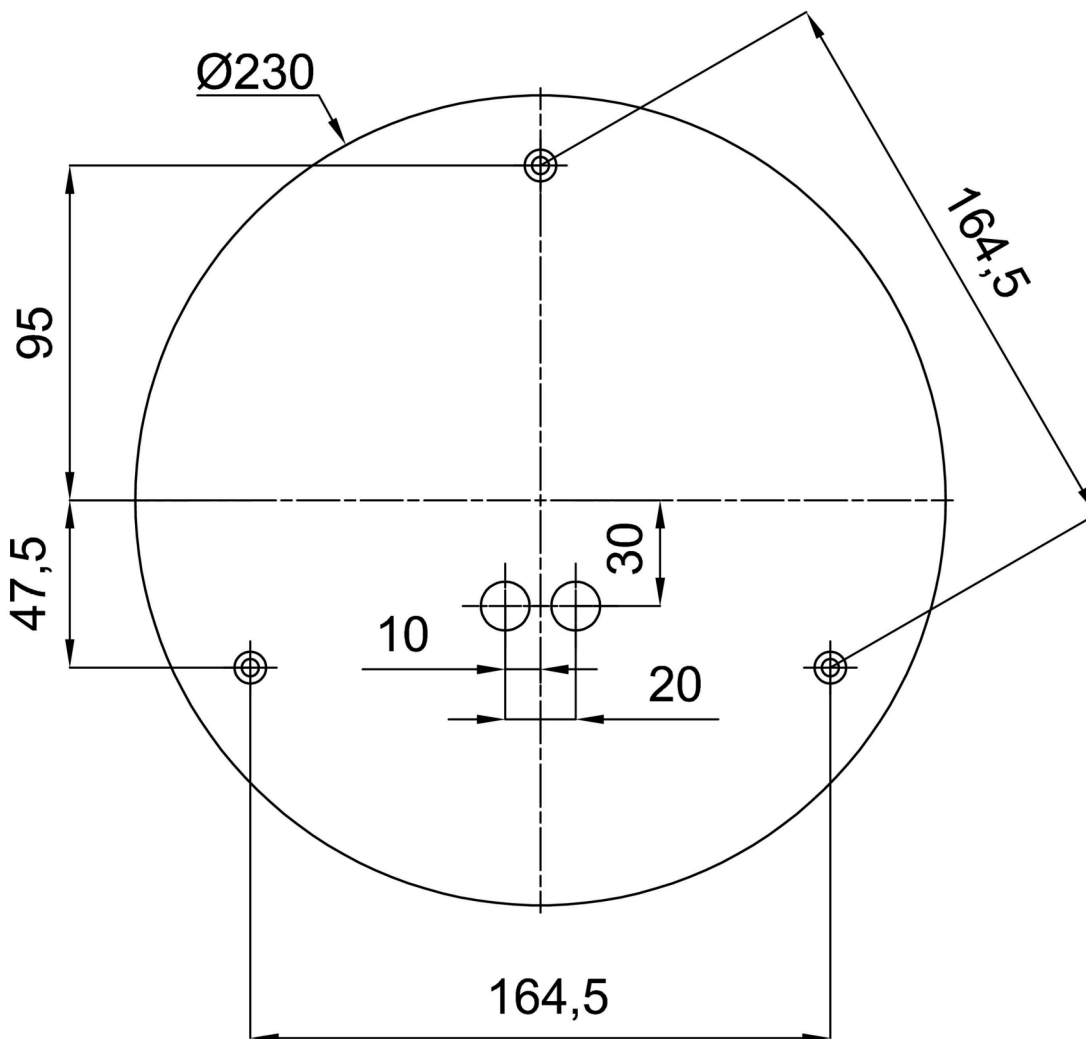

TECHNISCHES ARBEITSBLATT

CRI	Ra80
MacAdam	3
Fotobiologische Sicherheit der Leuchte	Risk group 0

Eulum-Daten für Berechnungsprogramme sind unter www.osmont.cz verfügbar.

Logistik

EAN	8591728047849
Gewicht NTTO	4.4 Kg
Gewicht BTTO	6.3 Kg
Anzahl kartons	2 Stck
Paketvolumen	0.171 m³
Paket 1 breite	0.52 m
Paket 1 länge	0.52 m
Paket 1 höhe	0.53 m
Garantie*	60 Monate

*Die Garantie für die Batterien gilt für 12 Monate ab Kaufdatum.

Einbaumaße: