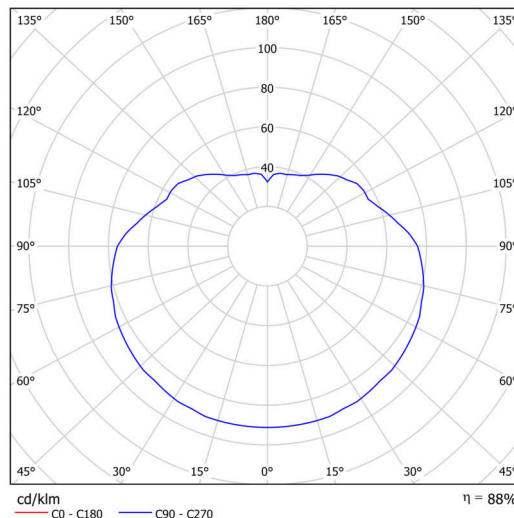

Leuchtend

Leuchtenlichtstrom	8450 lm
Lichtstrom der quelle	9600 lm
Lichtstrom der Lichtquelle im Notbetrieb	150 lm
Leuchteneffizienz	143 lm/W
Temperature	4000 K
LED-Lebensdauer L80/B10	100000 Std.