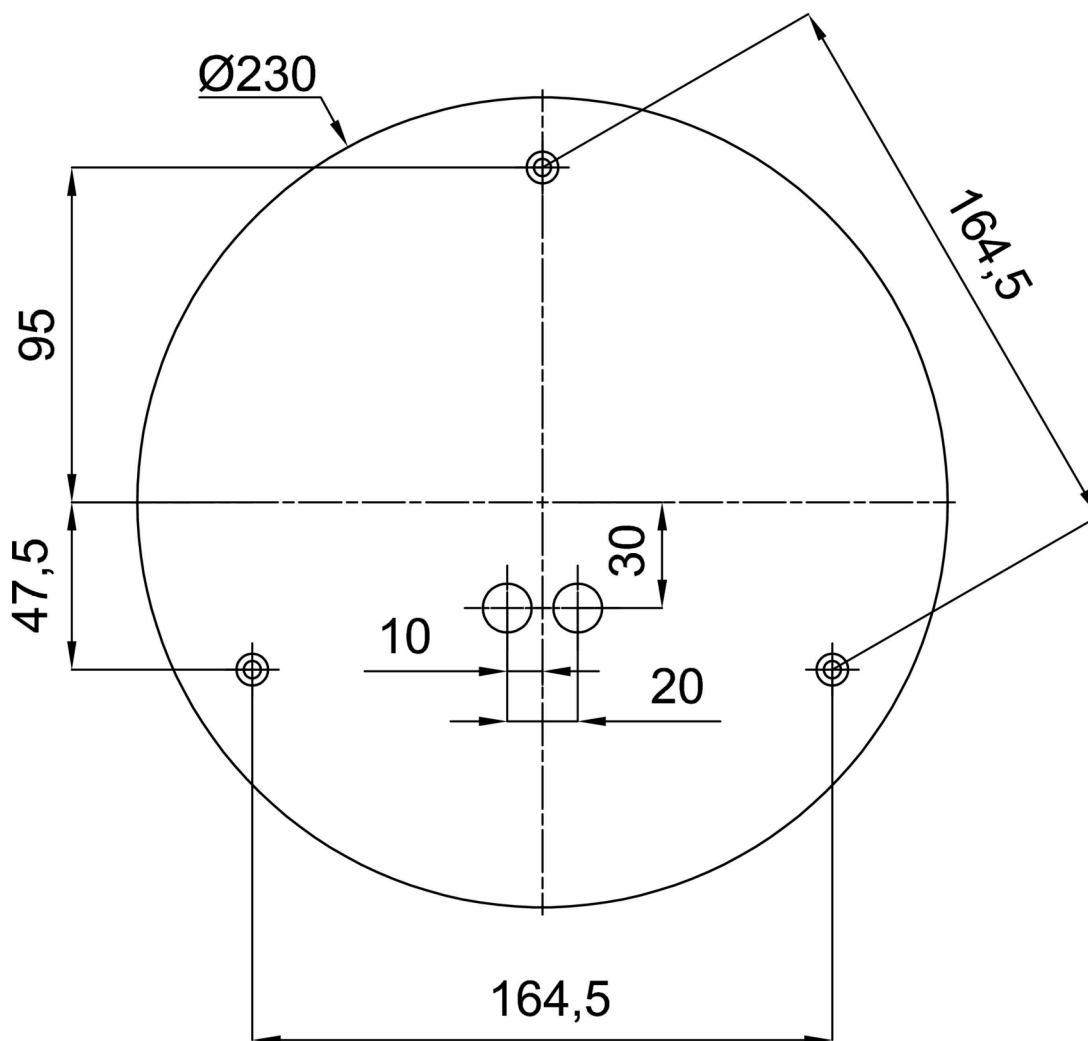

TECHNISCHES ARBEITSBLATT

CRI	Ra80
MacAdam	3
Fotobiologische Sicherheit der Leuchte	Risk group 0

Eulum-Daten für Berechnungsprogramme sind unter www.osmont.cz verfügbar.

Logistik

EAN	8591728047818
Gewicht NTTO	4.4 Kg
Gewicht BTTO	6.3 Kg
Anzahl kartons	2 Stck
Paketvolumen	0.185 m³
Paket 1 breite	0.52 m
Paket 1 länge	0.52 m
Paket 1 höhe	0.53 m
Garantie*	60 Monate

*Die Garantie für die Batterien gilt für 12 Monate ab Kaufdatum.

Einbaumaße: