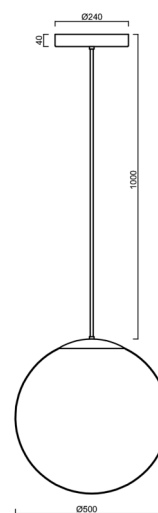

ISIS P4 PM HP

LED-5L08E950Z11/PM4/a5/NK1W B 4K##

WWW.OSMONT.CZ

ISIS P4 PM HP

Produktcode: ISI72644

Art: LED-5L08E950Z11/PM4/a5/NK1W B 4K##

Kurzbeschreibung der leuchte: Weiß Farbe| LED-
Pendelleuchte mit hoher Leistung mit kombinierter
Notfallsicherung | PMMA-Schirm| Stabpendel 100 cm |

Technisch

Arten von leuchten	Notfall kombiniert
Befestigungsart	Anhänger - Stab
Basismaterial	Stahl
Schattenmaterial	glänzendes Polymethylmethacrylat
Grundfarbe	Weiß Ral9003
Schattenfarbe	Weiß
Schatten halten	Halter aus Stahl
Montageort	Decke
Breite	500 mm
Länge	500 mm
Höhe	500 mm
Durchmesser	ø 500 mm
Scharnierlänge	1000 mm
Montageloch	3xø5mm
Kabeldurchgang	2xø16mm
Energieklasse	D
Schlagfestigkeit	IK06
Betriebstemperatur	von -20°C bis +30°C

Elektrisch

Energieverbrauch	59 W
Schutz vor Eindringen	IP40
Steckdose	LED modul
Akku-Typ	NiCd
Notzeit	3 Std.
SELFTEST	nein
Klemme	Schnappklemmenblock
Anzahl der Leuchte pro Spannungssicherung B10A	12 Stck
Anzahl der Leuchte pro Spannungssicherung B16A	20 Stck
Anzahl der Leuchte pro Spannungssicherung C10A	22 Stck
Anzahl der Leuchte pro Spannungssicherung C16A	36 Stck