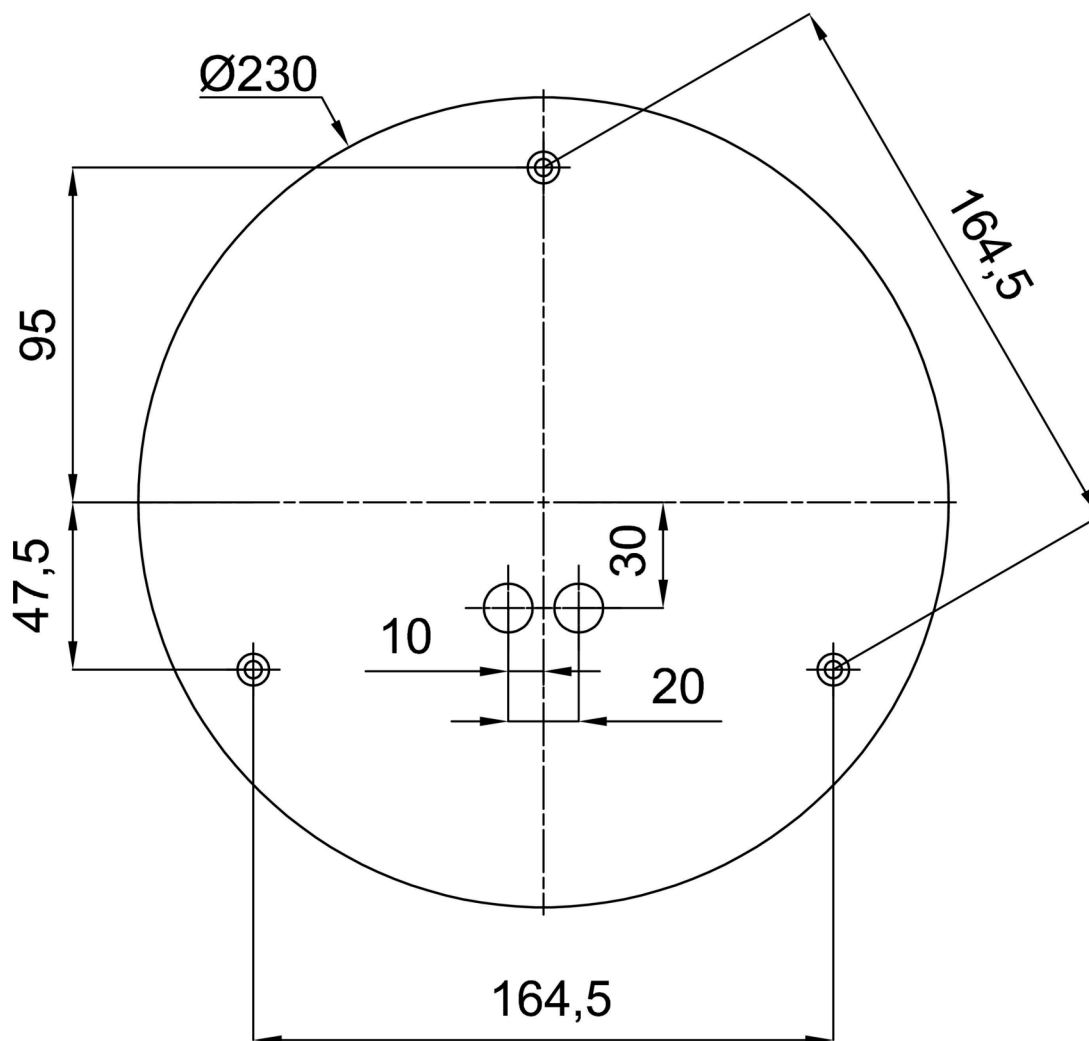

TECHNISCHES ARBEITSBLATT

CRI	Ra80
MacAdam	3
Fotobiologische Sicherheit der Leuchte	Risk group 0

Eulum-Daten für Berechnungsprogramme sind unter www.osmont.cz verfügbar.

Logistik

EAN	8591728047795
Gewicht NTTO	4.4 Kg
Gewicht BTTO	6.3 Kg
Anzahl kartons	2 Stck
Paketvolumen	0.171 m³
Paket 1 breite	0.52 m
Paket 1 länge	0.52 m
Paket 1 höhe	0.53 m
Garantie*	60 Monate

*Die Garantie für die Batterien gilt für 12 Monate ab Kaufdatum.

Einbaumaße: