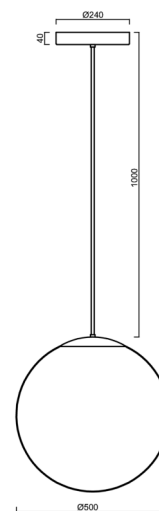

ISIS P4 PM HP

LED-5L08E950Z11/PM4/a3/NK1W B 4K##

WWW.OSMONT.CZ

ISIS P4 PM HP

Produktcode: ISI72642

Art: LED-5L08E950Z11/PM4/a3/NK1W B 4K##

Kurzbeschreibung der leuchte: Weiß Farbe| LED-
Pendelleuchte mit hoher Leistung mit kombinierter
Notfallsicherung | PMMA-Schirm| Stabpendel 60 cm |

Technisch

Arten von leuchten	Notfall kombiniert
Befestigungsart	Anhänger - Stab
Basismaterial	Stahl
Schattenmaterial	glänzendes Polymethylmethacrylat
Grundfarbe	Weiß Ral9003
Schattenfarbe	Weiß
Schatten halten	Halter aus Stahl
Montageort	Decke
Breite	500 mm
Länge	500 mm
Höhe	500 mm
Durchmesser	ø 500 mm
Scharnierlänge	600 mm
Montageloch	3xø5mm
Kabeldurchgang	2xø16mm
Energieklasse	D
Schlagfestigkeit	IK06
Betriebstemperatur	von -20°C bis +30°C

Elektrisch

Energieverbrauch	59 W
Schutz vor Eindringen	IP40
Steckdose	LED modul
Akku-Typ	NiCd
Notzeit	3 Std.
SELFTEST	nein
Klemme	Schnappklemmenblock
Anzahl der Leuchte pro Spannungssicherung B10A	12 Stck
Anzahl der Leuchte pro Spannungssicherung B16A	20 Stck
Anzahl der Leuchte pro Spannungssicherung C10A	22 Stck
Anzahl der Leuchte pro Spannungssicherung C16A	36 Stck