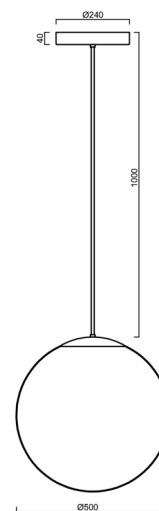

## Technisch

Arten von leuchten	Notfall kombiniert
Befestigungsart	Anhänger - Stab
Basismaterial	rostfreier Stahl
Schattenmaterial	glänzendes Polymethylmethacrylat
Grundfarbe	gebürsteter Edelstahl
Schattenfarbe	Weiß
Schatten halten	Halter aus Stahl
Montageort	Decke
Breite	500 mm
Länge	500 mm
Höhe	500 mm
Durchmesser	ø 500 mm
Scharnierlänge	800 mm
Montageloch	3xø5mm
Kabeldurchgang	2xø16mm
Energieklasse	D
Schlagfestigkeit	IK06
Betriebstemperatur	von -20°C bis +30°C

### Einbaumaße:

## Lampenschirm

Produktcode	Name	Farbe	Beschreibung	Bild	Zeichnung
20603	PM4	Weiß	příslušenství		