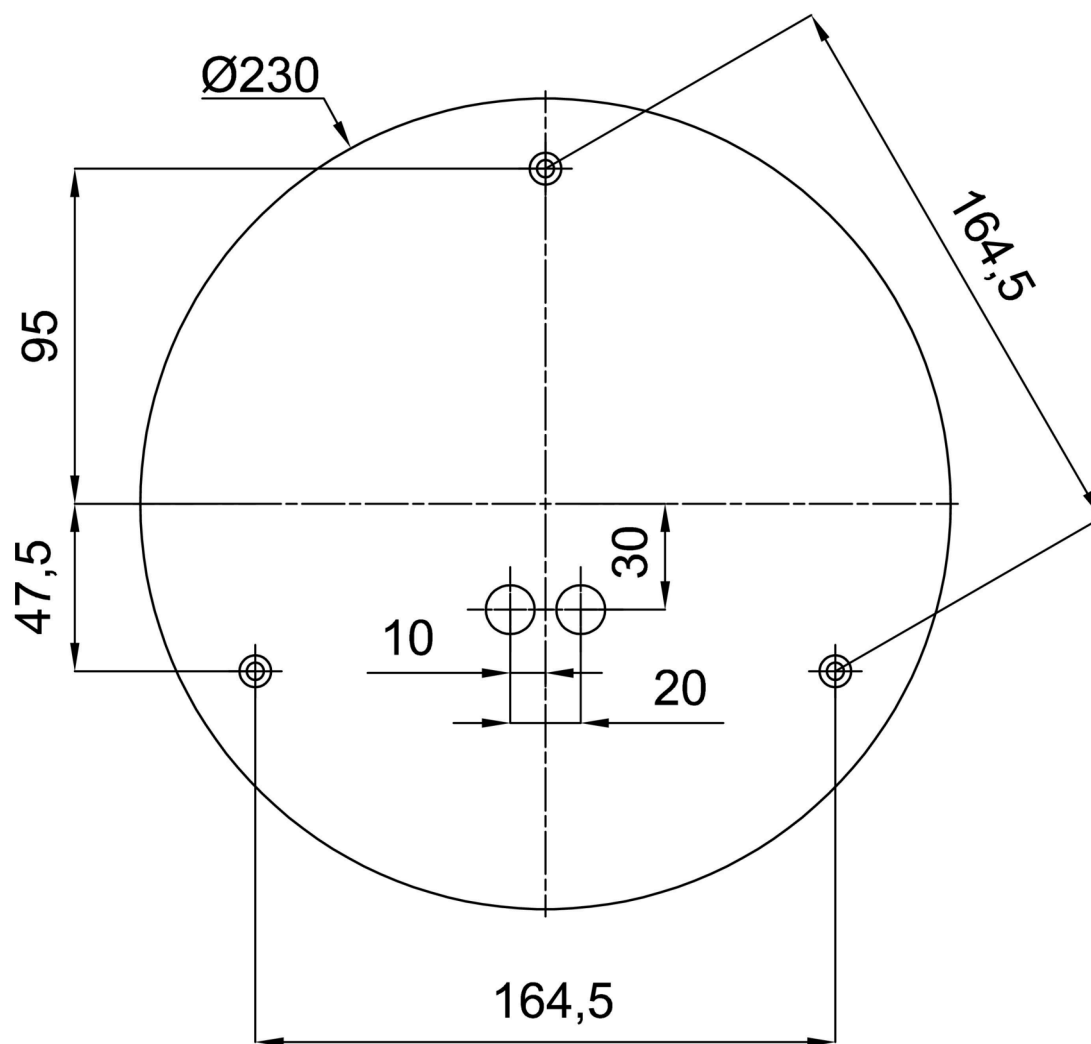

## Technisch

Arten von leuchten	Notfall kombiniert
Befestigungsart	Anhänger - Stab
Basismaterial	rostfreier Stahl
Schattenmaterial	glänzendes Polymethylmethacrylat
Grundfarbe	gebürsteter Edelstahl
Schattenfarbe	Weiß
Schatten halten	Halter aus Stahl
Montageort	Decke
Breite	500 mm
Länge	500 mm
Höhe	500 mm
Durchmesser	ø 500 mm
Scharnierlänge	800 mm
Montageloch	3xø5mm
Kabeldurchgang	2xø16mm
Energieklasse	D
Schlagfestigkeit	IK06
Betriebstemperatur	von -20°C bis +30°C

### Einbaumaße: