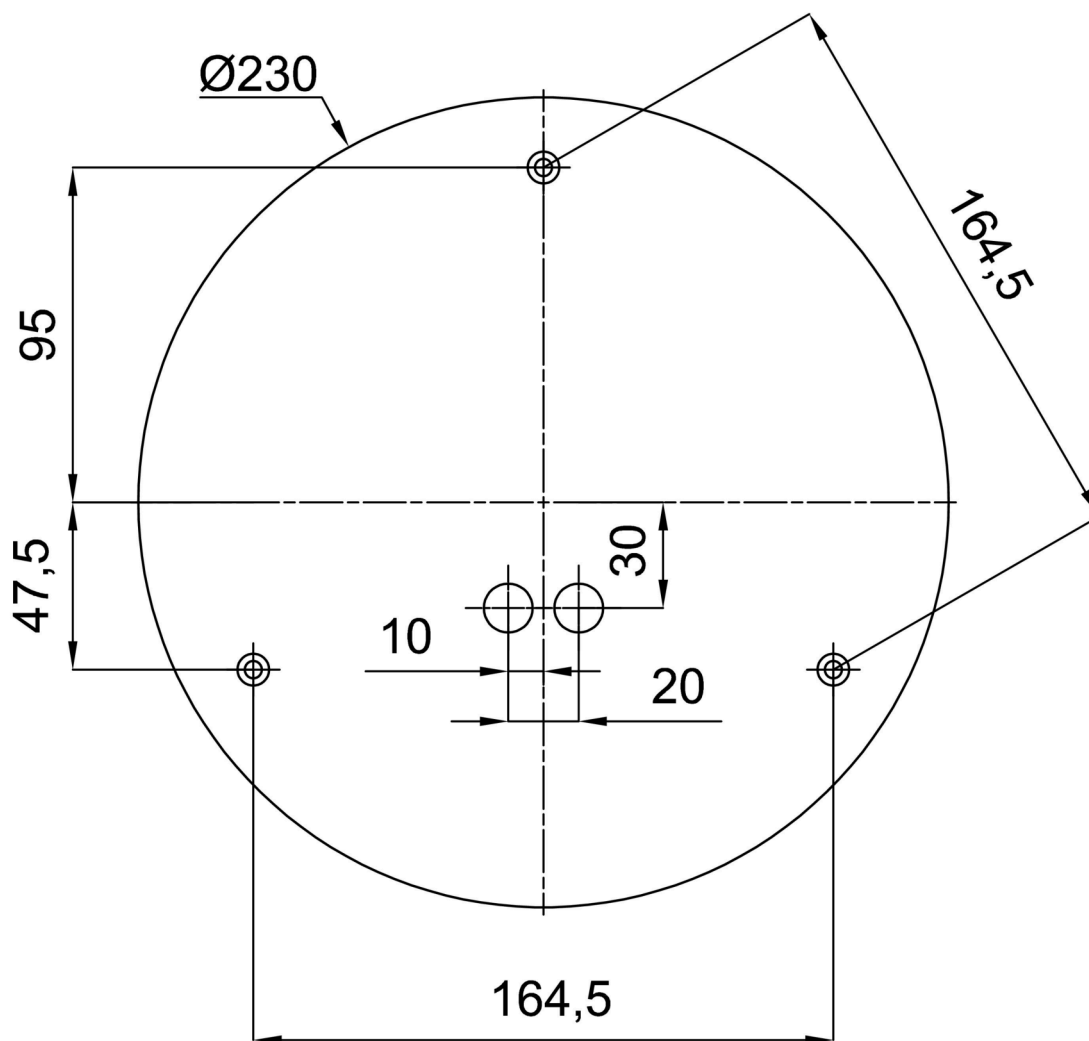

TECHNISCHES ARBEITSBLATT

CRI	Ra80
MacAdam	3
Fotobiologische Sicherheit der Leuchte	Risk group 0

Eulum-Daten für Berechnungsprogramme sind unter www.osmont.cz verfügbar.

Logistik

EAN	8591728045135
Gewicht NTTO	4.4 Kg
Gewicht BTTO	6.3 Kg
Anzahl kartons	2 Stck
Paketvolumen	0.164 m³
Paket 1 breite	0.52 m
Paket 1 länge	0.52 m
Paket 1 höhe	0.53 m
Garantie*	60 Monate

*Die Garantie für die Batterien gilt für 12 Monate ab Kaufdatum.

Einbaumaße: