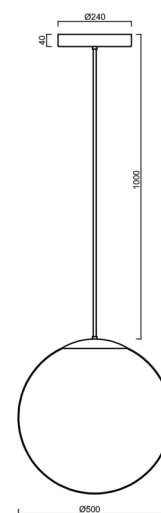

ISIS P4 PM HP

LED-5L08E950Z11/PM4/a2/NK1W NL 3K##

WWW.OSMONT.CZ

ISIS P4 PM HP

Produktcode: ISI72156

Art: LED-5L08E950Z11/PM4/a2/NK1W NL 3K##

Kurzbeschreibung der leuchte: Edelstahl polierte Oberfläche | LED-Pendelleuchte mit hoher Leistung mit kombinierter Notfallsicherung | PMMA-Schirm | Stabpendel 40 cm |

Technisch

Arten von leuchten	Notfall kombiniert
Befestigungsart	Anhänger - Stab
Basismaterial	rostfreier Stahl
Schattenmaterial	glänzendes Polymethylmethacrylat
Grundfarbe	Polierter Edelstahl
Schattenfarbe	Weiß
Schatten halten	Halter aus Stahl
Montageort	Decke
Breite	500 mm
Länge	500 mm
Höhe	500 mm
Durchmesser	ø 500 mm
Scharnierlänge	400 mm
Montageloch	3xø5mm
Kabeldurchgang	2xø16mm
Energieklasse	D
Schlagfestigkeit	IK06
Betriebstemperatur	von -20°C bis +30°C

Elektrisch

Energieverbrauch	59 W
Schutz vor Eindringen	IP40
Steckdose	LED modul
Akku-Typ	NiCd
Notzeit	3 Std.
SELFTEST	nein
Klemme	Schnappklemmenblock
Anzahl der Leuchte pro Spannungssicherung B10A	12 Stck
Anzahl der Leuchte pro Spannungssicherung B16A	20 Stck
Anzahl der Leuchte pro Spannungssicherung C10A	22 Stck
Anzahl der Leuchte pro Spannungssicherung C16A	36 Stck