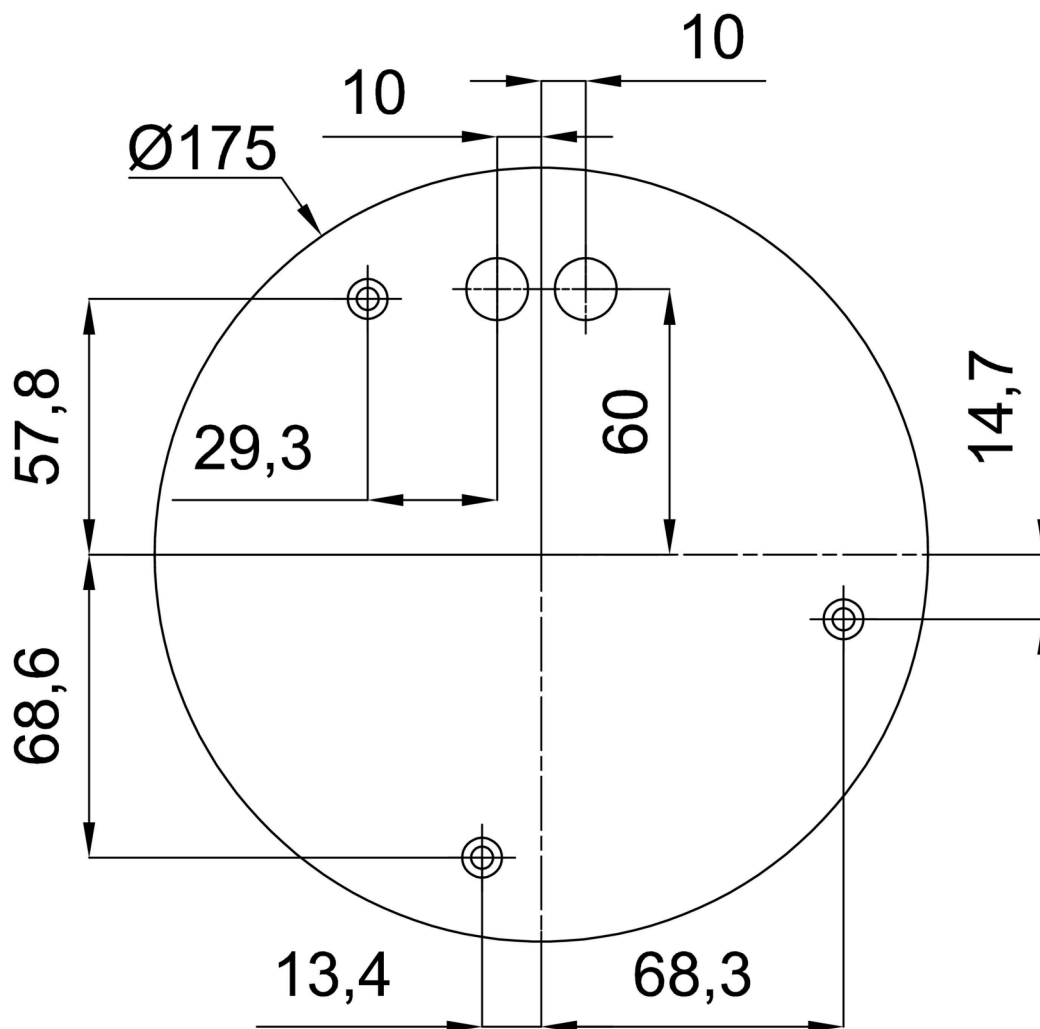

TECHNISCHES ARBEITSBLATT

Eulum-Daten für Berechnungsprogramme sind unter www.osmont.cz verfügbar.

Logistik

EAN	8591728031626
Gewicht NTTO	4.4 Kg
Gewicht BTTO	6.3 Kg
Anzahl kartons	2 Stck
Paketvolumen	0.171 m³
Paket 1 breite	0.52 m
Paket 1 länge	0.52 m
Paket 1 höhe	0.53 m
Garantie*	60 Monate

*Die Garantie für die Batterien gilt für 12 Monate ab Kaufdatum.

Einbaumaße: