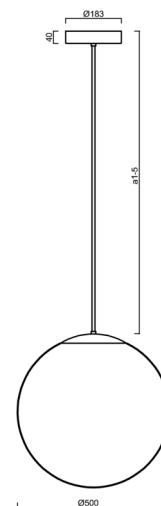

Technisch

Arten von leuchten	Dimmbar
Befestigungsart	Anhänger - Stab
Basismaterial	rostfreier Stahl
Schattenmaterial	glänzendes Polymethylmethacrylat
Grundfarbe	Polierter Edelstahl
Schattenfarbe	Weiß
Schatten halten	Halter aus Stahl
Montageort	Decke
Breite	500 mm
Länge	500 mm
Höhe	500 mm
Durchmesser	Ø 500 mm
Scharnierlänge	600 mm
Montageloch	3xØ5mm
Kabeldurchgang	2xØ16mm
Energieklasse	D
Schlagfestigkeit	IK06
Betriebstemperatur	von -20°C bis +30°C

Elektrisch

Energieverbrauch	59 W
Schutz vor Eindringen	IP40
Steckdose	LED modul
Klemme	Schnappklemmenblock
Anzahl der Leuchte pro Spannungssicherung B10A	15 Stck
Anzahl der Leuchte pro Spannungssicherung B16A	25 Stck
Anzahl der Leuchte pro Spannungssicherung C10A	26 Stck
Anzahl der Leuchte pro Spannungssicherung C16A	42 Stck

TECHNISCHES ARBEITSBLATT

Eulum-Daten für Berechnungsprogramme sind unter www.osmont.cz verfügbar.

Logistik

EAN	8591728031626
Gewicht NTTO	4.4 Kg
Gewicht BTTO	6.3 Kg
Anzahl kartons	2 Stck
Paketvolumen	0.171 m ³
Paket 1 breite	0.52 m
Paket 1 länge	0.52 m
Paket 1 höhe	0.53 m
Garantie*	60 Monate