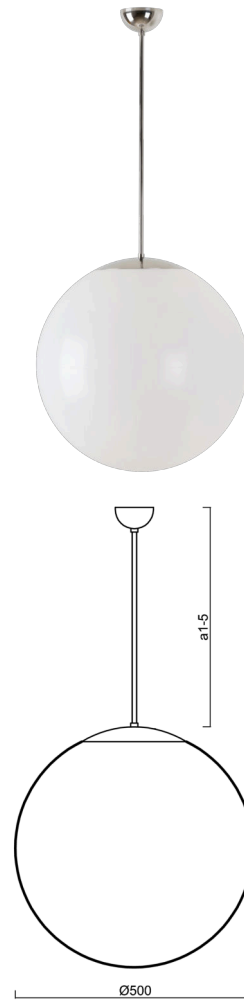

## ISIS P4 PM

---

LED-5L07E900Z11/PM4/a2/NK1W NL 4K##

[WWW.OSMONT.CZ](http://WWW.OSMONT.CZ)

# ISIS P4 PM

Produktcode: IS164556

Art: LED-5L07E900Z11/PM4/a2/NK1W NL 4K##

Kurzbeschreibung der leuchte: LED-Kombi-Notleuchte aus poliertem Edelstahl mit Pendel und PMMA-Schirm.

## Technisch

Arten von leuchten	Notfall kombiniert
Befestigungsart	Anhänger - Stab
Basismaterial	rostfreier Stahl
Schattenmaterial	glänzendes Polymethylmethacrylat
Grundfarbe	Polierter Edelstahl
Schattenfarbe	Weiß
Schatten halten	Halter aus Stahl
Montageort	Decke
Breite	500 mm
Länge	500 mm
Höhe	500 mm
Durchmesser	ø 500 mm
Scharnierlänge	400 mm
Montageloch	keiner
Kabeldurchgang	keiner
Energieklasse	D
Schlagfestigkeit	IK06
Betriebstemperatur	von -20°C bis +30°C

#### Lampenschirm

Produktcode	Name	Farbe	Beschreibung	Bild	Zeichnung
20603	PM4	Weiß		