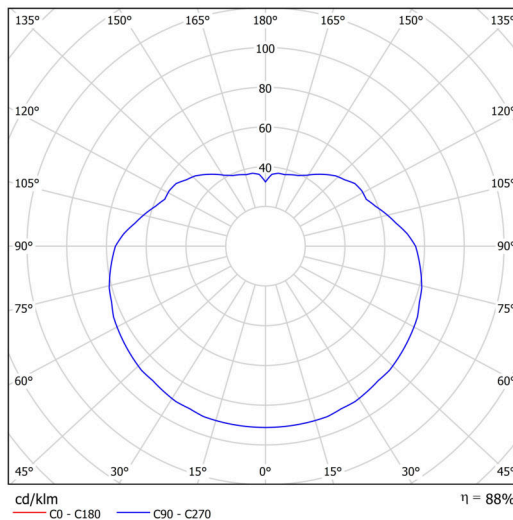

Leuchtend

Leuchtenlichtstrom	6120 lm
Lichtstrom der quelle	6960 lm
Leuchteneffizienz	149 lm/W
Temperature	4000 K
LED-Lebensdauer L80/B10	100000 Std.
CRI	Ra80
MacAdam	3
Fotobiologische Sicherheit der Leuchte	Risk group 0