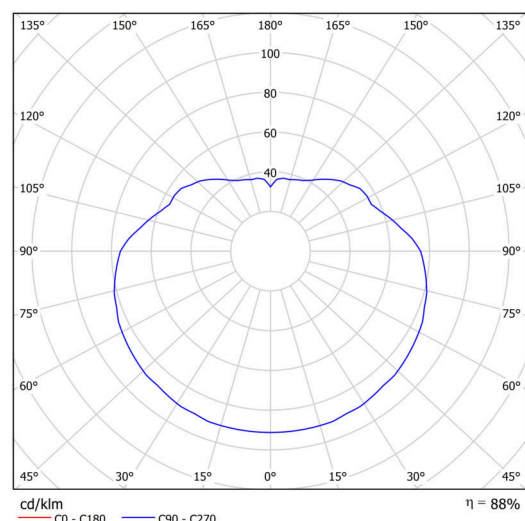

Leuchtend

Leuchtenlichtstrom	6120 lm
Lichtstrom der quelle	6960 lm
Lichtstrom der Lichtquelle im Notbetrieb	150 lm
Leuchteneffizienz	149 lm/W
Temperature	4000 K
LED-Lebensdauer L80/B10	100000 Std.