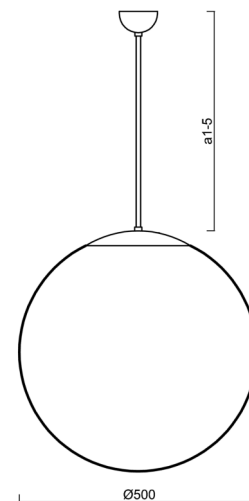

ISIS P4 PM

LED-5L07E900Z11/PM4/a1/NK1W C 4K##

WWW.OSMONT.CZ

ISIS P4 PM

Produktcode: ISI64525

Art: LED-5L07E900Z11/PM4/a1/NK1W C 4K##

Kurzbeschreibung der leuchte: Schwarze Farbel

Pendelleuchte LED-Leuchte mit kombinierter Notfallsicherung | PMMA-Schirm | Stabpendel 20 cm |

Technisch

Arten von leuchten	Notfall kombiniert
Befestigungsart	Anhänger - Stab
Basismaterial	Stahl
Schattenmaterial	glänzendes Polymethylmethacrylat
Grundfarbe	Schwarz Ral9005
Schattenfarbe	Weiß
Schatten halten	Halter aus Stahl
Montageort	Decke
Breite	500 mm
Länge	500 mm
Höhe	500 mm
Durchmesser	Ø 500 mm
Scharnierlänge	200 mm
Montageloch	keiner
Kabeldurchgang	keiner
Energieklasse	D
Schlagfestigkeit	IK06
Betriebstemperatur	von -20°C bis +30°C