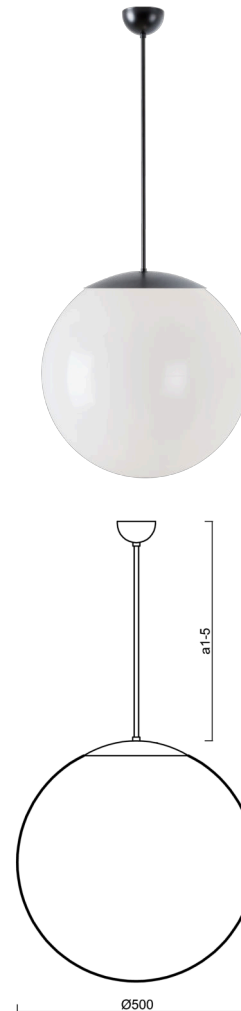

ISIS P4 PM

LED-5L07E900Z11/PM4/a2 C DALI 4K##

WWW.OSMONT.CZ

ISIS P4 PM

Produktcode: ISI64521

Art: LED-5L07E900Z11/PM4/a2 C DALI 4K##

Kurzbeschreibung der leuchte: Schwarze LED-Pendelleuchte DALI und PMMA-Schirm.

Technisch

Arten von leuchten	Dimmbar
Befestigungsart	Anhänger - Stab
Basismaterial	Stahl
Schattenmaterial	glänzendes Polymethylmethacrylat
Grundfarbe	Schwarz Ral9005
Schattenfarbe	Weiß
Schatten halten	Halter aus Stahl
Montageort	Decke
Breite	500 mm
Länge	500 mm
Höhe	500 mm
Durchmesser	ø 500 mm
Scharnierlänge	400 mm
Montageloch	keiner
Kabeldurchgang	keiner
Energieklasse	D
Schlagfestigkeit	IK06
Betriebstemperatur	von -20°C bis +30°C

Elektrisch

Energieverbrauch	41 W
Schutz vor Eindringen	IP40
Steckdose	LED modul
Klemme	keiner
Anzahl der Leuchte pro Spannungssicherung B10A	14 Stck
Anzahl der Leuchte pro Spannungssicherung B16A	23 Stck
Anzahl der Leuchte pro Spannungssicherung C10A	23 Stck
Anzahl der Leuchte pro Spannungssicherung C16A	38 Stck

Leuchtend

Leuchtenlichtstrom	6120 lm
Lichtstrom der quelle	6960 lm
Leuchteneffizienz	149 lm/W
Temperature	4000 K
LED-Lebensdauer L80/B10	100000 Std.
CRI	Ra80
MacAdam	3
Fotobiologische Sicherheit der Leuchte	Risk group 0