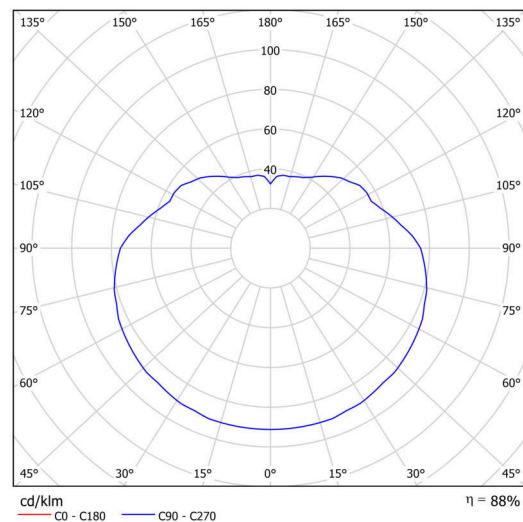

ISIS P4 PM

Produktcode: ISI64521

Art: LED-5L07E900Z11/PM4/a2 C DALI 4K##

Kurzbeschreibung der leuchte: Schwarze LED-Pendelleuchte DALI und PMMA-Schirm.

Technisch

Arten von leuchten	Dimmbar
Befestigungsart	Anhänger - Stab
Basismaterial	Stahl
Schattenmaterial	glänzendes Polymethylmethacrylat
Grundfarbe	Schwarz Ral9005
Schattenfarbe	Weiß
Schatten halten	Halter aus Stahl
Montageort	Decke
Breite	500 mm
Länge	500 mm
Höhe	500 mm
Durchmesser	ø 500 mm
Scharnierlänge	400 mm
Montageloch	keiner
Kabeldurchgang	keiner
Energieklasse	D
Schlagfestigkeit	IK06
Betriebstemperatur	von -20°C bis +30°C

Elektrisch

Energieverbrauch	41 W
Schutz vor Eindringen	IP40
Steckdose	LED modul
Klemme	keiner
Anzahl der Leuchte pro Spannungssicherung B10A	14 Stck
Anzahl der Leuchte pro Spannungssicherung B16A	23 Stck
Anzahl der Leuchte pro Spannungssicherung C10A	23 Stck
Anzahl der Leuchte pro Spannungssicherung C16A	38 Stck

Leuchtend

Leuchtenlichtstrom	6120 lm
Lichtstrom der quelle	6960 lm
Leuchteneffizienz	149 lm/W
Temperature	4000 K
LED-Lebensdauer L80/B10	100000 Std.
CRI	Ra80
MacAdam	3
Fotobiologische Sicherheit der Leuchte	Risk group 0

Eulum-Daten für Berechnungsprogramme sind unter