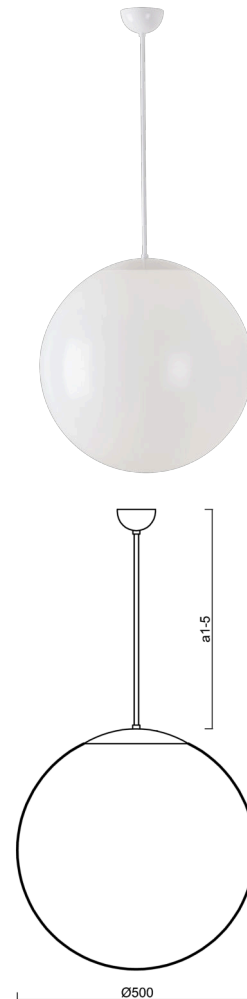

## ISIS P4 PM

---

LED-5L07E900Z11/PM4/a2/NK1W B 4K##

[WWW.OSMONT.CZ](http://WWW.OSMONT.CZ)

# ISIS P4 PM

Produktcode: ISI64511

Art: LED-5L07E900Z11/PM4/a2/NK1W B 4K##

Kurzbeschreibung der leuchte: Weiß Farbel Pendelleuchte  
LED-Leuchte mit kombinierter Notfallsicherung | PMMA-Schirm |  
Stabpendel 40 cm |

## Technisch

Arten von leuchten	Notfall kombiniert
Befestigungsart	Anhänger - Stab
Basismaterial	Stahl
Schattenmaterial	glänzendes Polymethylmethacrylat
Grundfarbe	Weiß Ral9003
Schattenfarbe	Weiß
Schatten halten	Halter aus Stahl
Montageort	Decke
Breite	500 mm
Länge	500 mm
Höhe	500 mm
Durchmesser	ø 500 mm
Scharnierlänge	400 mm
Montageloch	keiner
Kabeldurchgang	keiner
Energieklasse	D
Schlagfestigkeit	IK06
Betriebstemperatur	von -20°C bis +30°C

## Leuchtend

Leuchtenlichtstrom	6120 lm
Lichtstrom der quelle	6960 lm
Lichtstrom der Lichtquelle im Notbetrieb	150 lm
Leuchteneffizienz	149 lm/W
Temperature	4000 K
LED-Lebensdauer L80/B10	100000 Std.