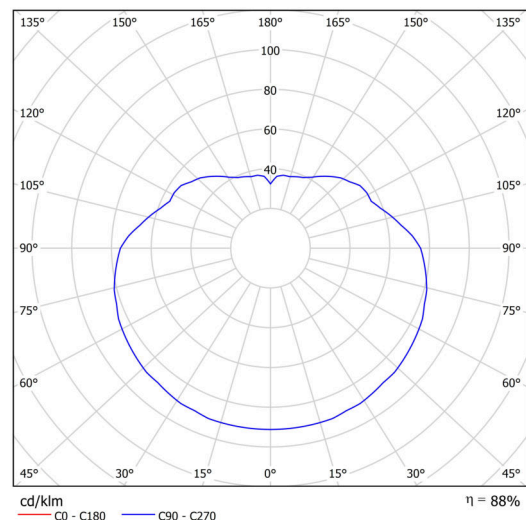

Leuchtend

Leuchtenlichtstrom	5870 lm
Lichtstrom der quelle	6670 lm
Leuchteneffizienz	143 lm/W
Temperature	3000 K
LED-Lebensdauer L80/B10	100000 Std.
CRI	Ra80
MacAdam	3
Fotobiologische Sicherheit der Leuchte	Risk group 0