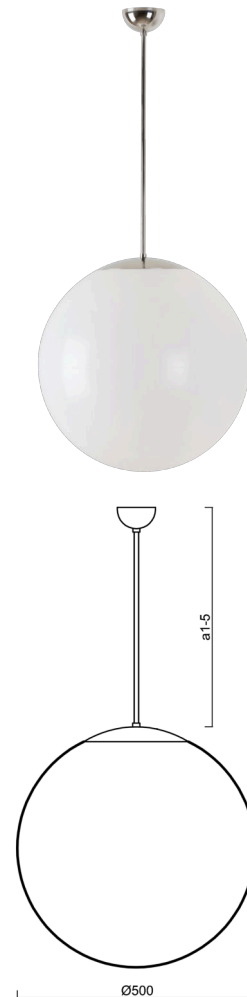

## ISIS P4 PM

---

LED-5L07E900Z11/PM4/a3 NL DALI 3K##

[WWW.OSMONT.CZ](http://WWW.OSMONT.CZ)

# ISIS P4 PM

Produktcode: ISI64052

Art: LED-5L07E900Z11/PM4/a3 NL DALI 3K##

Kurzbeschreibung der leuchte: Edelstahl polierte Oberfläche | Pendelleuchte LED-Leuchte DALI | PMMA-Schirm | Stabpendel 60 cm |

## Technisch

Arten von leuchten	Dimmbar
Befestigungsart	Anhänger - Stab
Basismaterial	rostfreier Stahl
Schattenmaterial	glänzendes Polymethylmethacrylat
Grundfarbe	Polierter Edelstahl
Schattenfarbe	Weiß
Schatten halten	Halter aus Stahl
Montageort	Decke
Breite	500 mm
Länge	500 mm
Höhe	500 mm
Durchmesser	ø 500 mm
Scharnierlänge	600 mm
Montageloch	keiner
Kabeldurchgang	keiner
Energieklasse	D
Schlagfestigkeit	IK06
Betriebstemperatur	von -20°C bis +30°C

#### Lampenschirm

Produktcode	Name	Farbe	Beschreibung	Bild	Zeichnung
20603	PM4	Weiß	příslušenství	