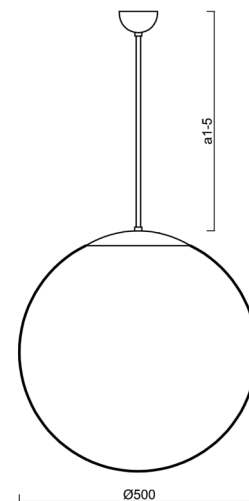

# ISIS P4 PM

Produktcode: ISI64020

Art: LED-5L07E900Z11/PM4/a1 C DALI 3K##

Kurzbeschreibung der leuchte: Schwarze Farbel

Pendelleuchte LED-Leuchte DALI | PMMA-Schirm| Stabpendel 20 cm |

## Technisch

Arten von leuchten	Dimmbar
Befestigungsart	Anhänger - Stab
Basismaterial	Stahl
Schattenmaterial	glänzendes Polymethylmethacrylat
Grundfarbe	Schwarz Ral9005
Schattenfarbe	Weiß
Schatten halten	Halter aus Stahl
Montageort	Decke
Breite	500 mm
Länge	500 mm
Höhe	500 mm
Durchmesser	Ø 500 mm
Scharnierlänge	200 mm
Montageloch	keiner
Kabeldurchgang	keiner
Energieklasse	D
Schlagfestigkeit	IK06
Betriebstemperatur	von -20°C bis +30°C