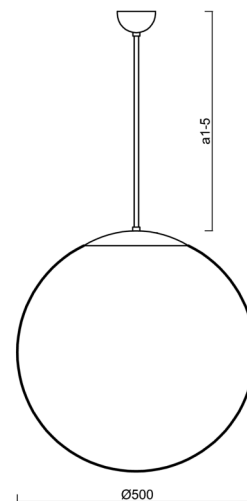

ISIS P4 PM

Z11/PM4/a5 MS**

WWW.OSMONT.CZ

ISIS P4 PM

Produktcode: ISl63264

Art: Z11/PM4/a5 MS**

Kurzbeschreibung der Leuchte: Pendelleuchte mit Glühbirne ON/OFF aus Messing und PMMA-Schirm.

Technisch

Arten von Leuchten	Klassisch on/off
Befestigungsart	Anhänger - Stab
Basismaterial	Messing
Schattenmaterial	glänzendes Polymethylmethacrylat
Grundfarbe	Messing poliert
Schattenfarbe	Weiß
Schatten halten	Halter aus Stahl
Montageort	Decke
Breite	500 mm
Länge	500 mm
Höhe	500 mm
Durchmesser	Ø 500 mm
Scharnierlänge	1000 mm
Montageloch	keiner
Kabeldurchgang	keiner
Schlagfestigkeit	IK06
Betriebstemperatur	von -20°C bis +30°C

Eulum-Daten für Berechnungsprogramme sind unter www.osmont.cz verfügbar.

Logistik

EAN	8591728632649
Gewicht NTTO	3.4 Kg
Gewicht BTTO	4.3 Kg
Anzahl kartons	2 Stck
Paketvolumen	0.185 m ³
Paket 1 breite	0.52 m
Paket 1 länge	0.52 m
Paket 1 höhe	0.53 m
Garantie*	60 Monate