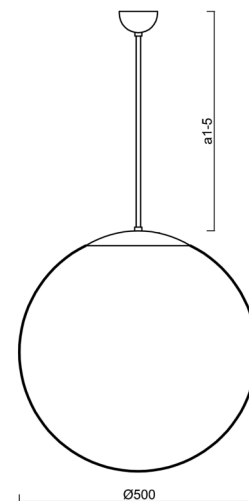

ISIS P4 PM

Produktcode: ISl63256

Art: Z11/PM4/a2 C**

Kurzbeschreibung der leuchte: Schwarze Pendelleuchte mit Glühbirne ON/OFF und PMMA-Schirm.

Technisch

Arten von leuchten	Klassisch on/off
Befestigungsart	Anhänger - Stab
Basismaterial	Stahl
Schattenmaterial	glänzendes Polymethylmethacrylat
Grundfarbe	Schwarz Ral9005
Schattenfarbe	Weiß
Schatten halten	Halter aus Stahl
Montageort	Decke
Breite	500 mm
Länge	500 mm
Höhe	500 mm
Durchmesser	ø 500 mm
Scharnierlänge	400 mm
Montageloch	keiner
Kabeldurchgang	keiner
Schlagfestigkeit	IK06
Betriebstemperatur	von -20°C bis +30°C

Elektrisch

Spannungstyp	AC
Wechselstrom Spannung	220 - 240 V
Energieverbrauch	40 W
Schutz vor Eindringen	IP40
Steckdose	E27
Klemme	keiner

Leuchtend

Fotobiologische Sicherheit der Leuchte	Risk group 0

Eulum-Daten für Berechnungsprogramme sind unter www.osmont.cz verfügbar.