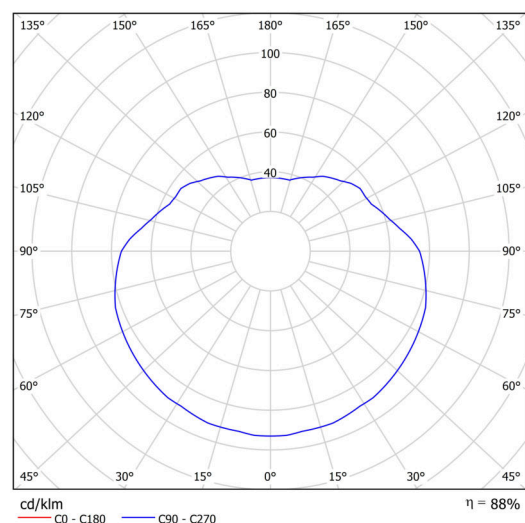

ISIS P4 PM

Produktcode: ISl63256

Art: Z11/PM4/a2 C**

Kurzbeschreibung der leuchte: Schwarze Pendelleuchte mit Glühbirne ON/OFF und PMMA-Schirm.

Technisch

Arten von leuchten	Klassisch on/off
Befestigungsart	Anhänger - Stab
Basismaterial	Stahl
Schattenmaterial	glänzendes Polymethylmethacrylat
Grundfarbe	Schwarz Ral9005
Schattenfarbe	Weiß
Schatten halten	Halter aus Stahl
Montageort	Decke
Breite	500 mm
Länge	500 mm
Höhe	500 mm
Durchmesser	ø 500 mm
Scharnierlänge	400 mm
Montageloch	keiner
Kabeldurchgang	keiner
Schlagfestigkeit	IK06
Betriebstemperatur	von -20°C bis +30°C

Elektrisch

Spannungstyp	AC
Wechselstrom Spannung	220 - 240 V
Energieverbrauch	40 W
Schutz vor Eindringen	IP40
Steckdose	E27
Klemme	keiner

Leuchtend

Fotobiologische Sicherheit der Leuchte	Risk group 0

Eulum-Daten für Berechnungsprogramme sind unter www.osmont.cz verfügbar.