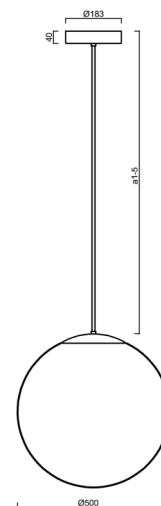

ISIS P4 PE HP

LED-5L08E950Z11/PE4/a4 NL 3K##

WWW.OSMONT.CZ

ISIS P4 PE HP

Produktcode: IS162483

Art: LED-5L08E950Z11/PE4/a4 NL 3K##

Kurzbeschreibung der leuchte: Edelstahl polierte Oberfläche | LED-Pendelleuchte mit hoher Leistung EIN/AUS | Schirm aus Polyethylen | Stabpendel 80 cm |

Technisch

| | |
|--------------------|---------------------|
| Arten von leuchten | Klassisch on/off |
| Befestigungsart | Anhänger - Stab |
| Basismaterial | rostfreier Stahl |
| Schattenmaterial | Polyethylen |
| Grundfarbe | Polierter Edelstahl |
| Schattenfarbe | Weiß |
| Schatten halten | Faltsystem |
| Montageort | Decke |
| Breite | 500 mm |
| Länge | 500 mm |
| Höhe | 500 mm |
| Durchmesser | ø 500 mm |
| Scharnierlänge | 800 mm |
| Montageloch | 3xø5mm |
| Kabeldurchgang | 2xø16mm |
| Energieklasse | D |
| Schlagfestigkeit | IK10 |
| Betriebstemperatur | von -20°C bis +30°C |

Elektrisch

| | |
|--|---------------------|
| Energieverbrauch | 59 W |
| Schutz vor Eindringen | IP40 |
| Steckdose | LED modul |
| Klemme | Schnappklemmenblock |
| Anzahl der Leuchte pro Spannungssicherung B10A | 15 Stck |
| Anzahl der Leuchte pro Spannungssicherung B16A | 25 Stck |
| Anzahl der Leuchte pro Spannungssicherung C10A | 26 Stck |
| Anzahl der Leuchte pro Spannungssicherung C16A | 42 Stck |

Eulum-Daten für Berechnungsprogramme sind unter

Logistik

| | |
|----------------|----------------------|
| EAN | 8591728019235 |
| Gewicht NTTO | 4.4 Kg |
| Gewicht BTTO | 6.3 Kg |
| Anzahl kartons | 2 Stck |
| Paketvolumen | 0.178 m ³ |
| Paket 1 breite | 0.52 m |
| Paket 1 länge | 0.52 m |
| Paket 1 höhe | 0.53 m |
| Garantie* | 60 Monate |