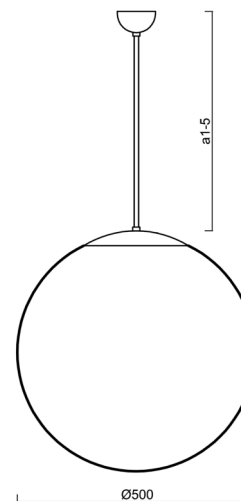

ISIS P4 PE

Produktcode: ISI46763

Art: Z11/PE4/a4 NL**

Kurzbeschreibung der leuchte: Edelstahl polierte Oberfläche | Pendelleuchte E27 Leuchte EIN/AUS | Schirm aus Polyethylen | Stabpendel 80 cm |

Technisch

Arten von leuchten	Klassisch on/off
Befestigungsart	Anhänger - Stab
Basismaterial	rostfreier Stahl
Schattenmaterial	Polyethylen
Grundfarbe	Polierter Edelstahl
Schattenfarbe	Weiß
Schatten halten	Halter aus Stahl
Montageort	Decke
Breite	500 mm
Länge	500 mm
Höhe	500 mm
Durchmesser	Ø 500 mm
Scharnierlänge	800 mm
Montageloch	keiner
Kabeldurchgang	keiner
Schlagfestigkeit	IK10
Betriebstemperatur	von -20°C bis +30°C

Elektrisch

Energieverbrauch	40 W
Schutz vor Eindringen	IP40
Steckdose	E27
Klemme	keiner

Leuchtend

Fotobiologische Sicherheit der Leuchte	Risk group 0

Eulum-Daten für Berechnungsprogramme sind unter www.osmont.cz verfügbar.