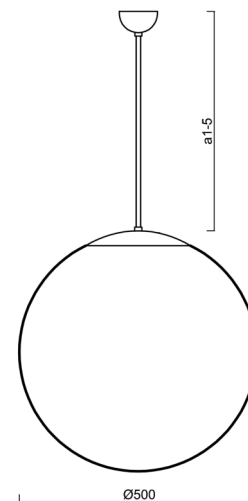

ISIS P4 PE

Produktcode: ISI46730

Art: Z11/PE4/a1 MS**

Kurzbeschreibung der leuchte: Messing poliert |
Pendelleuchte E27 Leuchte EIN/AUS | Schirm aus Polyethylen |
Stabpendel 20 cm |

Technisch

Arten von leuchten	Klassisch on/off
Befestigungsart	Anhänger - Stab
Basismaterial	Messing
Schattenmaterial	Polyethylen
Grundfarbe	Messing poliert
Schattenfarbe	Weiß
Schatten halten	Halter aus Stahl
Montageort	Decke
Breite	500 mm
Länge	500 mm
Höhe	500 mm
Durchmesser	Ø 500 mm
Scharnierlänge	200 mm
Montageloch	keiner
Kabeldurchgang	keiner
Schlagfestigkeit	IK10
Betriebstemperatur	von -20°C bis +30°C

Elektrisch

Energieverbrauch	40 W
Schutz vor Eindringen	IP40
Steckdose	E27
Klemme	keiner

Leuchtend

Fotobiologische Sicherheit der Leuchte	Risk group 0

Eulum-Daten für Berechnungsprogramme sind unter www.osmont.cz verfügbar.