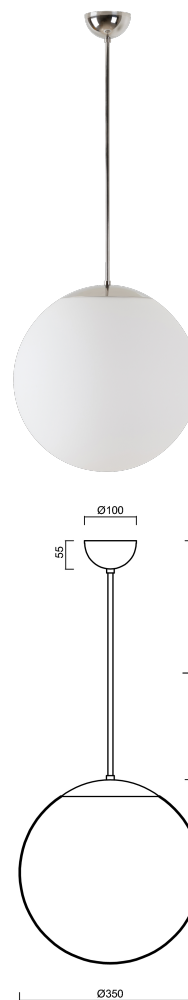

ISIS P3A PM-M

LED-5L06E550Z11/PM3AM/L60 NL DALI 4K#

WWW.OSMONT.CZ

ISIS P3A PM-M

Produktcode: ISI74847

Art: LED-5L06E550Z11/PM3AM/L60 NL DALI 4K#

Kurzbeschreibung der leuchte: Edelstahl poliert | LED-Pendelleuchte DALI | matter PMMA-Schirm | Stangenpendelleuchte 60 cm |

Technische Daten

Arten von leuchten	Dimmbar
Befestigungsart	Anhänger - Stab
Basismaterial	rostfreier Stahl
Schattenmaterial	opales Polymethylmethacrylat
Grundfarbe	Polierter Edelstahl
Schattenfarbe	Weiß
Schatten halten	Halter aus Stahl
Montageort	Decke
Breite	350 mm
Länge	350 mm
Höhe	350 mm
Durchmesser	Ø 350 mm
Scharnierlänge	600 mm
Montageloch	keiner
Energieklasse	D
Schlagfestigkeit	IK06
Betriebstemperatur	von -20°C bis +30°C

Elektrische Daten

Energieverbrauch	26 W
Schutz vor Eindringen	IP40
Steckdose	LED modul
Klemme	keiner
Anzahl der Leuchte pro Spannungssicherung B10A	31 Stck
Anzahl der Leuchte pro Spannungssicherung B16A	50 Stck
Anzahl der Leuchte pro Spannungssicherung C10A	52 Stck
Anzahl der Leuchte pro Spannungssicherung C16A	85 Stck
Schaltstrom	5 A / 50 µsec
Anzahl der LED-Treiber	1

Zusätzliches Sortiment:

Lampenschirm

Produktcode	Name	Farbe	Bild	Zeichnung
20727	PM3AM (350mm)	Weiß		