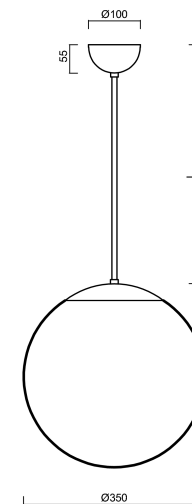

ISIS P3A PM-M

LED-5L06E550Z11/PM3AM/L40 NL 4K#

WWW.OSMONT.CZ

ISIS P3A PM-M

Produktcode: ISI74841

Art: LED-5L06E550Z11/PM3AM/L40 NL 4K#

Kurzbeschreibung der leuchte: Edelstahl poliert | LED-Pendelleuchte EIN/AUS | matter PMMA-Schirm | Stangenpendelleuchte 40 cm |

Technische Daten

Arten von leuchten	Klassisch on/off
Befestigungsart	Anhänger - Stab
Basismaterial	rostfreier Stahl
Schattenmaterial	opales Polymethylmethacrylat
Grundfarbe	Polierter Edelstahl
Schattenfarbe	Weiß
Schatten halten	Halter aus Stahl
Montageort	Decke
Breite	350 mm
Länge	350 mm
Höhe	350 mm
Durchmesser	ø 350 mm
Scharnierlänge	400 mm
Montageloch	keiner
Energieklasse	D
Schlagfestigkeit	IK06
Betriebstemperatur	von -20°C bis +30°C

Zusätzliches Sortiment:

Lampenschirm

Produktcode	Name	Farbe	Bild	Zeichnung
20727	PM3AM (350mm)	Weiß		