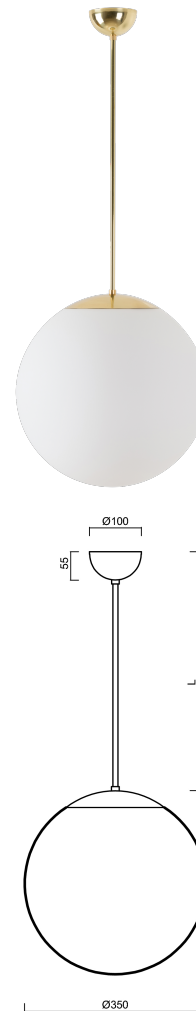

ISIS P3A PM-M

LED-5L06E550Z11/PM3AM/L60 MS DALI 4K#

WWW.OSMONT.CZ

ISIS P3A PM-M

Produktcode: ISI74827

Art: LED-5L06E550Z11/PM3AM/L60 MS DALI 4K#

Kurzbeschreibung der leuchte: Messing poliert | LED-Pendelleuchte DALI | matter PMMA-Schirm | Stangenpendelleuchte 60 cm |

Technische Daten

Arten von leuchten	Dimmbar
Befestigungsart	Anhänger - Stab
Basismaterial	Messing
Schattenmaterial	opales Polymethylmethacrylat
Grundfarbe	Messing poliert
Schattenfarbe	Weiß
Schatten halten	Halter aus Stahl
Montageort	Decke
Breite	350 mm
Länge	350 mm
Höhe	350 mm
Durchmesser	Ø 350 mm
Scharnierlänge	600 mm
Montageloch	keiner
Energieklasse	D
Schlagfestigkeit	IK06
Betriebstemperatur	von -20°C bis +30°C

Leuchtende Daten

Leuchtenlichtstrom	3750 lm
Lichtstrom der quelle	4260 lm
Leuchteneffizienz	144 lm/W
Chromatizitätstemperatur	4000 K
LED-Lebensdauer L80/B10	100000 Std.
CRI	Ra80
MacAdam	3
Fotobiologische Sicherheit der Leuchte	Risk group 0

Zusätzliches Sortiment:

Lampenschirm

Produktcode	Name	Farbe	Bild	Zeichnung
20727	PM3AM (350mm)	Weiß		