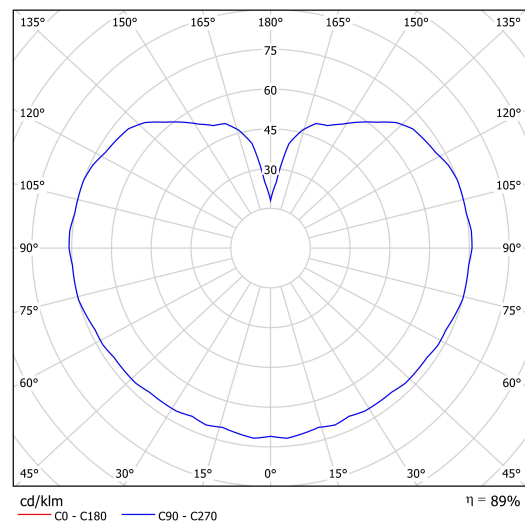

Technische Daten

Arten von leuchten	Dimmbar
Befestigungsart	Anhänger - Stab
Basismaterial	Messing
Schattenmaterial	opales Polymethylmethacrylat
Grundfarbe	Messing poliert
Schattenfarbe	Weiß
Schatten halten	Halter aus Stahl
Montageort	Decke
Breite	350 mm
Länge	350 mm
Höhe	350 mm
Durchmesser	ø 350 mm
Scharnierlänge	400 mm
Montageloch	keiner
Energieklasse	D
Schlagfestigkeit	IK06
Betriebstemperatur	von -20°C bis +30°C

Elektrische Daten

Energieverbrauch	26 W
Schutz vor Eindringen	IP40
Steckdose	LED modul
Klemme	keiner
Anzahl der Leuchte pro Spannungssicherung B10A	31 Stck
Anzahl der Leuchte pro Spannungssicherung B16A	50 Stck
Anzahl der Leuchte pro Spannungssicherung C10A	52 Stck
Anzahl der Leuchte pro Spannungssicherung C16A	85 Stck
Schaltstrom	5 A / 50 µsec
Anzahl der LED-Treiber	1

Leuchtende Daten

Leuchtenlichtstrom	3750 lm
Lichtstrom der quelle	4260 lm
Leuchteneffizienz	144 lm/W
Chromatizitätstemperatur	4000 K
LED-Lebensdauer L80/B10	100000 Std.
CRI	Ra80
MacAdam	3
Fotobiologische Sicherheit der Leuchte	Risk group 0