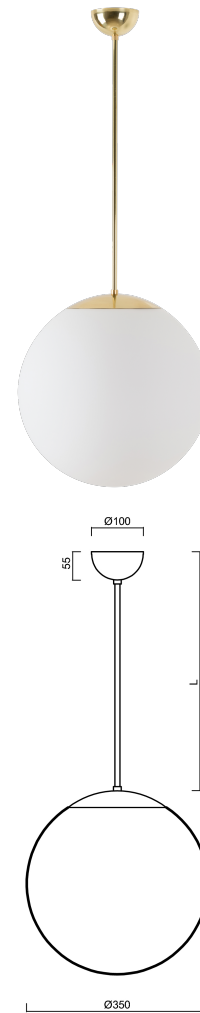

ISIS P3A PM-M

LED-5L06E550Z11/PM3AM/L40 MS DALI 4K#

WWW.OSMONT.CZ

ISIS P3A PM-M

Produktcode: ISI74826

Art: LED-5L06E550Z11/PM3AM/L40 MS DALI 4K#

Kurzbeschreibung der leuchte: Messing poliert | LED-Pendelleuchte DALI | matter PMMA-Schirm | Stangenpendelleuchte 40 cm |

Technische Daten

Arten von leuchten	Dimmbar
Befestigungsart	Anhänger - Stab
Basismaterial	Messing
Schattenmaterial	opales Polymethylmethacrylat
Grundfarbe	Messing poliert
Schattenfarbe	Weiß
Schatten halten	Halter aus Stahl
Montageort	Decke
Breite	350 mm
Länge	350 mm
Höhe	350 mm
Durchmesser	ø 350 mm
Scharnierlänge	400 mm
Montageloch	keiner
Energieklasse	D
Schlagfestigkeit	IK06
Betriebstemperatur	von -20°C bis +30°C

Elektrische Daten

Energieverbrauch	26 W
Schutz vor Eindringen	IP40
Steckdose	LED modul
Klemme	keiner
Anzahl der Leuchte pro Spannungssicherung B10A	31 Stck
Anzahl der Leuchte pro Spannungssicherung B16A	50 Stck
Anzahl der Leuchte pro Spannungssicherung C10A	52 Stck
Anzahl der Leuchte pro Spannungssicherung C16A	85 Stck
Schaltstrom	5 A / 50 µsec
Anzahl der LED-Treiber	1

Zusätzliches Sortiment:

Lampenschirm

Produktcode	Name	Farbe	Bild	Zeichnung
20727	PM3AM (350mm)	Weiß		