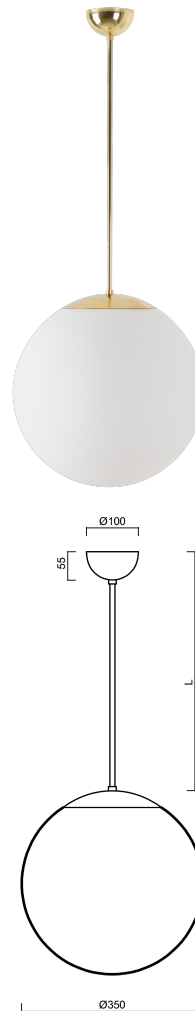

ISIS P3A PM-M

LED-5L06E550Z11/PM3AM/L60 MS 4K#

WWW.OSMONT.CZ

ISIS P3A PM-M

Produktcode: ISI74822

Art: LED-5L06E550Z11/PM3AM/L60 MS 4K#

Kurzbeschreibung der leuchte: Messing poliert | LED-Pendelleuchte EIN/AUS | matter PMMA-Schirm | Stangenpendelleuchte 60 cm |

Technische Daten

Arten von leuchten	Klassisch on/off
Befestigungsart	Anhänger - Stab
Basismaterial	Messing
Schattenmaterial	opales Polymethylmethacrylat
Grundfarbe	Messing poliert
Schattenfarbe	Weiß
Schatten halten	Halter aus Stahl
Montageort	Decke
Breite	350 mm
Länge	350 mm
Höhe	350 mm
Durchmesser	Ø 350 mm
Scharnierlänge	600 mm
Montageloch	keiner
Energieklasse	D
Schlagfestigkeit	IK06
Betriebstemperatur	von -20°C bis +30°C

Leuchtende Daten

Leuchtenlichtstrom	3750 lm
Lichtstrom der quelle	4260 lm
Leuchteneffizienz	144 lm/W
Chromatizitätstemperatur	4000 K
LED-Lebensdauer L80/B10	100000 Std.
CRI	Ra80
MacAdam	3
Fotobiologische Sicherheit der Leuchte	Risk group 0

Zusätzliches Sortiment:

Lampenschirm

Produktcode	Name	Farbe	Bild	Zeichnung
20727	PM3AM (350mm)	Weiß		