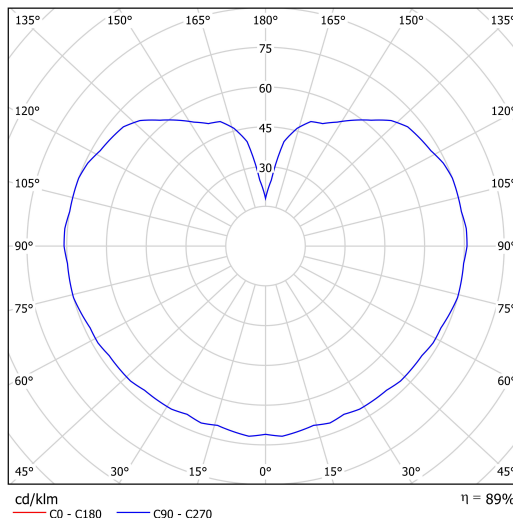

Technische Daten

Arten von leuchten	Klassisch on/off
Befestigungsart	Anhänger - Stab
Basismaterial	Messing
Schattenmaterial	opales Polymethylmethacrylat
Grundfarbe	Messing poliert
Schattenfarbe	Weiß
Schatten halten	Halter aus Stahl
Montageort	Decke
Breite	350 mm
Länge	350 mm
Höhe	350 mm
Durchmesser	Ø 350 mm
Scharnierlänge	600 mm
Montageloch	keiner
Energieklasse	D
Schlagfestigkeit	IK06
Betriebstemperatur	von -20°C bis +30°C

Leuchtende Daten

Leuchtenlichtstrom	3750 lm
Lichtstrom der quelle	4260 lm
Leuchteneffizienz	144 lm/W
Chromatizitätstemperatur	4000 K
LED-Lebensdauer L80/B10	100000 Std.
CRI	Ra80
MacAdam	3
Fotobiologische Sicherheit der Leuchte	Risk group 0