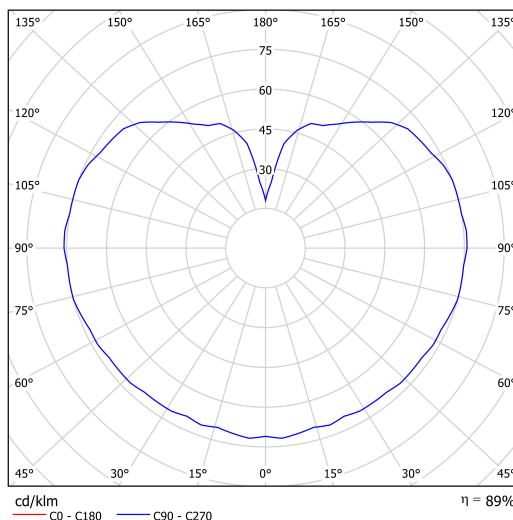

Technische Daten

Arten von leuchten	Klassisch on/off
Befestigungsart	Anhänger - Stab
Basismaterial	Messing
Schattenmaterial	opales Polymethylmethacrylat
Grundfarbe	Messing poliert
Schattenfarbe	Weiß
Schatten halten	Halter aus Stahl
Montageort	Decke
Breite	350 mm
Länge	350 mm
Höhe	350 mm
Durchmesser	Ø 350 mm
Scharnierlänge	200 mm
Montageloch	keiner
Energieklasse	D
Schlagfestigkeit	IK06
Betriebstemperatur	von -20°C bis +30°C

Leuchtende Daten

Leuchtenlichtstrom	3750 lm
Lichtstrom der quelle	4260 lm
Leuchteneffizienz	144 lm/W
Chromatizitätstemperatur	4000 K
LED-Lebensdauer L80/B10	100000 Std.
CRI	Ra80
MacAdam	3
Fotobiologische Sicherheit der Leuchte	Risk group 0