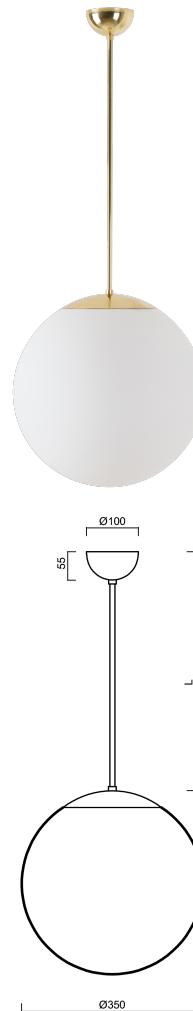

ISIS P3A PM-M

LED-5L06E550Z11/PM3AM/L20 MS 4K#

WWW.OSMONT.CZ

ISIS P3A PM-M

Produktcode: ISI74820

Art: LED-5L06E550Z11/PM3AM/L20 MS 4K#

Kurzbeschreibung der leuchte: Messing poliert | LED-Pendelleuchte EIN/AUS | matter PMMA-Schirm | Stangenpendelleuchte 20 cm |

Technische Daten

Arten von leuchten	Klassisch on/off
Befestigungsart	Anhänger - Stab
Basismaterial	Messing
Schattenmaterial	opales Polymethylmethacrylat
Grundfarbe	Messing poliert
Schattenfarbe	Weiß
Schatten halten	Halter aus Stahl
Montageort	Decke
Breite	350 mm
Länge	350 mm
Höhe	350 mm
Durchmesser	Ø 350 mm
Scharnierlänge	200 mm
Montageloch	keiner
Energieklasse	D
Schlagfestigkeit	IK06
Betriebstemperatur	von -20°C bis +30°C

Leuchtende Daten

Leuchtenlichtstrom	3750 lm
Lichtstrom der quelle	4260 lm
Leuchteneffizienz	144 lm/W
Chromatizitätstemperatur	4000 K
LED-Lebensdauer L80/B10	100000 Std.
CRI	Ra80
MacAdam	3
Fotobiologische Sicherheit der Leuchte	Risk group 0

Zusätzliches Sortiment:

Lampenschirm

Produktcode	Name	Farbe	Bild	Zeichnung
20727	PM3AM (350mm)	Weiß		