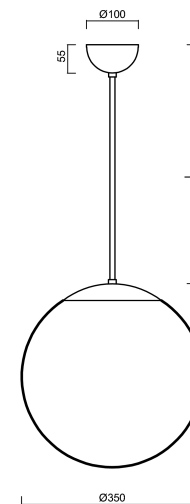

# ISIS P3A PM-M

Produktcode: ISI74813

Art: LED-5L06E550Z11/PM3AM/L80 NK3H C 4K#

Kurzbeschreibung der leuchte: Schwarze Farbe | LED-Pendelleuchte mit Notstromversorgung | matter PMMA-Schirm | Stangenpendelleuchte 80 cm |

## Technische Daten

Arten von leuchten	Notfall kombiniert
Befestigungsart	Anhänger - Stab
Basismaterial	Stahl
Schattenmaterial	opales Polymethylmethacrylat
Grundfarbe	Schwarz Ral9005
Schattenfarbe	Weiß
Schatten halten	Halter aus Stahl
Montageort	Decke
Breite	350 mm
Länge	350 mm
Höhe	350 mm
Durchmesser	ø 350 mm
Scharnierlänge	800 mm
Montageloch	keiner
Energieklasse	D
Schlagfestigkeit	IK06
Betriebstemperatur	von +5°C bis +30°C

#### Lampenschirm

Produktcode	Name	Farbe	Bild	Zeichnung
20727	PM3AM (350mm)	Weiß		