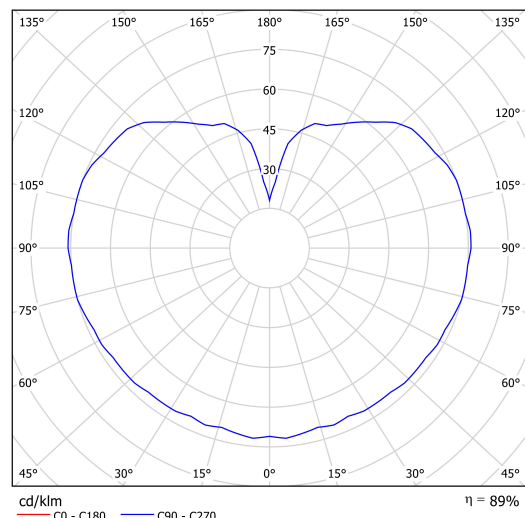

Leuchtende Daten

Leuchtenlichtstrom	3750 lm
Lichtstrom der quelle	4260 lm
Lichtstrom der Lichtquelle im Notbetrieb	200 lm
Leuchteneffizienz	144 lm/W
Chromatizitätstemperatur	4000 K
LED-Lebensdauer L80/B10	100000 Std.
CRI	Ra80
MacAdam	3