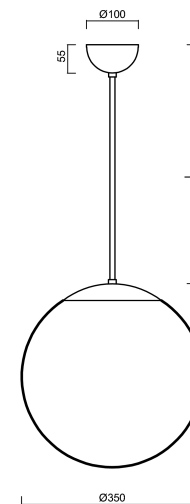

ISIS P3A PM-M

LED-5L06E550Z11/PM3AM/L20 C DALI 4K#

WWW.OSMONT.CZ

ISIS P3A PM-M

Produktcode: ISI74805

Art: LED-5L06E550Z11/PM3AM/L20 C DALI 4K#

Kurzbeschreibung der leuchte: Farbe: Schwarz | LED-Pendelleuchte DALI | matter PMMA-Schirm | Stangenpendelleuchte 20 cm |

Technische Daten

| | |
|--------------------|------------------------------|
| Arten von leuchten | Dimmbar |
| Befestigungsart | Anhänger - Stab |
| Basismaterial | Stahl |
| Schattenmaterial | opales Polymethylmethacrylat |
| Grundfarbe | Schwarz Ral9005 |
| Schattenfarbe | Weiß |
| Schatten halten | Halter aus Stahl |
| Montageort | Decke |
| Breite | 350 mm |
| Länge | 350 mm |
| Höhe | 350 mm |
| Durchmesser | ø 350 mm |
| Scharnierlänge | 200 mm |
| Montageloch | keiner |
| Energieklasse | D |
| Schlagfestigkeit | IK06 |
| Betriebstemperatur | von -20°C bis +30°C |

Elektrische Daten

| | |
|--|---------------|
| Energieverbrauch | 26 W |
| Schutz vor Eindringen | IP40 |
| Steckdose | LED modul |
| Klemme | keiner |
| Anzahl der Leuchte pro Spannungssicherung B10A | 31 Stck |
| Anzahl der Leuchte pro Spannungssicherung B16A | 50 Stck |
| Anzahl der Leuchte pro Spannungssicherung C10A | 52 Stck |
| Anzahl der Leuchte pro Spannungssicherung C16A | 85 Stck |
| Schaltstrom | 5 A / 50 µsec |
| Anzahl der LED-Treiber | 1 |

Leuchtende Daten

| | |
|--|--------------|
| Leuchtenlichtstrom | 3750 lm |
| Lichtstrom der quelle | 4260 lm |
| Leuchteneffizienz | 144 lm/W |
| Chromatizitätstemperatur | 4000 K |
| LED-Lebensdauer L80/B10 | 100000 Std. |
| CRI | Ra80 |
| MacAdam | 3 |
| Fotobiologische Sicherheit der Leuchte | Risk group 0 |