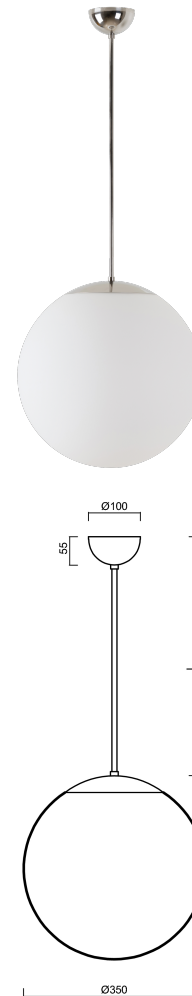

ISIS P3A PM-M

LED-5L06E550Z11/PM3AM/L100 NL DALI 3K#

WWW.OSMONT.CZ

ISIS P3A PM-M

Produktcode: ISI74349

Art: LED-5L06E550Z11/PM3AM/L100 NL DALI 3K#

Kurzbeschreibung der leuchte: Edelstahl poliert | LED-Pendelleuchte DALI | matter PMMA-Schirm | Stangenpendelleuchte 100 cm |

Technische Daten

| | |
|--------------------|------------------------------|
| Arten von leuchten | Dimmbar |
| Befestigungsart | Anhänger - Stab |
| Basismaterial | rostfreier Stahl |
| Schattenmaterial | opales Polymethylmethacrylat |
| Grundfarbe | Polierter Edelstahl |
| Schattenfarbe | Weiß |
| Schatten halten | Halter aus Stahl |
| Montageort | Decke |
| Breite | 350 mm |
| Länge | 350 mm |
| Höhe | 350 mm |
| Durchmesser | Ø 350 mm |
| Scharnierlänge | 1000 mm |
| Montageloch | keiner |
| Energieklasse | D |
| Schlagfestigkeit | IK06 |
| Betriebstemperatur | von -20°C bis +30°C |

Elektrische Daten

| | |
|--|---------------|
| Energieverbrauch | 26 W |
| Schutz vor Eindringen | IP40 |
| Steckdose | LED modul |
| Klemme | keiner |
| Anzahl der Leuchte pro Spannungssicherung B10A | 31 Stck |
| Anzahl der Leuchte pro Spannungssicherung B16A | 50 Stck |
| Anzahl der Leuchte pro Spannungssicherung C10A | 52 Stck |
| Anzahl der Leuchte pro Spannungssicherung C16A | 85 Stck |
| Schaltstrom | 5 A / 50 µsec |
| Anzahl der LED-Treiber | 1 |

Leuchtende Daten

| | |
|--|--------------|
| Leuchtenlichtstrom | 3590 lm |
| Lichtstrom der quelle | 4080 lm |
| Leuchteneffizienz | 138 lm/W |
| Chromatizitätstemperatur | 3000 K |
| LED-Lebensdauer L80/B10 | 100000 Std. |
| CRI | Ra80 |
| MacAdam | 3 |
| Fotobiologische Sicherheit der Leuchte | Risk group 0 |