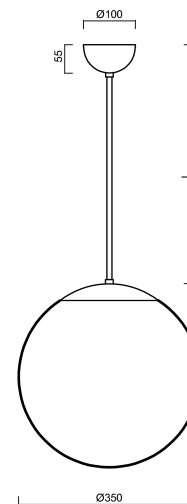

ISIS P3A PM-M

LED-5L06E550Z11/PM3AM/L40 NL DALI 3K#

WWW.OSMONT.CZ

ISIS P3A PM-M

Produktcode: ISI74346

Art: LED-5L06E550Z11/PM3AM/L40 NL DALI 3K#

Kurzbeschreibung der leuchte: Edelstahl poliert | LED-Pendelleuchte DALI | matter PMMA-Schirm | Stangenpendelleuchte 40 cm |

Technische Daten

Arten von leuchten	Dimmbar
Befestigungsart	Anhänger - Stab
Basismaterial	rostfreier Stahl
Schattenmaterial	opales Polymethylmethacrylat
Grundfarbe	Polierter Edelstahl
Schattenfarbe	Weiß
Schatten halten	Halter aus Stahl
Montageort	Decke
Breite	350 mm
Länge	350 mm
Höhe	350 mm
Durchmesser	ø 350 mm
Scharnierlänge	400 mm
Montageloch	keiner
Energieklasse	D
Schlagfestigkeit	IK06
Betriebstemperatur	von -20°C bis +30°C

Zusätzliches Sortiment:

Lampenschirm

Produktcode	Name	Farbe	Bild	Zeichnung
20727	PM3AM (350mm)	Weiß		