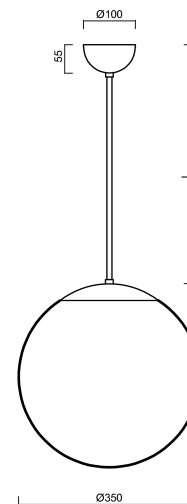

ISIS P3A PM-M

LED-5L06E550Z11/PM3AM/L40 NL 3K#

WWW.OSMONT.CZ

ISIS P3A PM-M

Produktcode: ISI74341

Art: LED-5L06E550Z11/PM3AM/L40 NL 3K#

Kurzbeschreibung der leuchte: Edelstahl poliert | LED-Pendelleuchte EIN/AUS | matter PMMA-Schirm | Stangenpendelleuchte 40 cm |

Technische Daten

| | |
|--------------------|------------------------------|
| Arten von leuchten | Klassisch on/off |
| Befestigungsart | Anhänger - Stab |
| Basismaterial | rostfreier Stahl |
| Schattenmaterial | opales Polymethylmethacrylat |
| Grundfarbe | Polierter Edelstahl |
| Schattenfarbe | Weiß |
| Schatten halten | Halter aus Stahl |
| Montageort | Decke |
| Breite | 350 mm |
| Länge | 350 mm |
| Höhe | 350 mm |
| Durchmesser | Ø 350 mm |
| Scharnierlänge | 400 mm |
| Montageloch | keiner |
| Energieklasse | D |
| Schlagfestigkeit | IK06 |
| Betriebstemperatur | von -20°C bis +30°C |

Elektrische Daten

| | |
|--|-----------|
| Energieverbrauch | 26 W |
| Schutz vor Eindringen | IP40 |
| Steckdose | LED modul |
| Klemme | keiner |
| Anzahl der Leuchte pro Spannungssicherung B10A | 31 Stck |
| Anzahl der Leuchte pro Spannungssicherung B16A | 50 Stck |
| Anzahl der Leuchte pro Spannungssicherung C10A | 52 Stck |
| Anzahl der Leuchte pro Spannungssicherung C16A | 85 Stck |
| Anzahl der LED-Treiber | 1 |

Leuchtende Daten

| | |
|--|--------------|
| Leuchtenlichtstrom | 3590 lm |
| Lichtstrom der quelle | 4080 lm |
| Leuchteneffizienz | 138 lm/W |
| Chromatizitätstemperatur | 3000 K |
| LED-Lebensdauer L80/B10 | 100000 Std. |
| CRI | Ra80 |
| MacAdam | 3 |
| Fotobiologische Sicherheit der Leuchte | Risk group 0 |