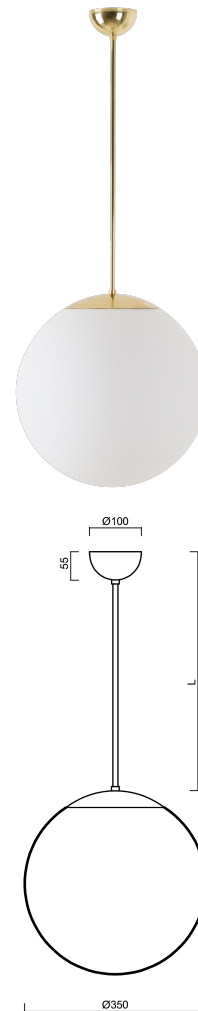

## ISIS P3A PM-M

LED-5L06E550Z11/PM3AM/L40 MS DALI 3K#

[WWW.OSMONT.CZ](http://WWW.OSMONT.CZ)

# ISIS P3A PM-M

Produktcode: ISI74326

Art: LED-5L06E550Z11/PM3AM/L40 MS DALI 3K#

Kurzbeschreibung der leuchte: Messing poliert | LED-Pendelleuchte DALI | matter PMMA-Schirm | Stangenpendelleuchte 40 cm |

## Technische Daten

|                    |                              |
|--------------------|------------------------------|
| Arten von leuchten | Dimmbar                      |
| Befestigungsart    | Anhänger - Stab              |
| Basismaterial      | Messing                      |
| Schattenmaterial   | opales Polymethylmethacrylat |
| Grundfarbe         | Messing poliert              |
| Schattenfarbe      | Weiß                         |
| Schatten halten    | Halter aus Stahl             |
| Montageort         | Decke                        |
| Breite             | 350 mm                       |
| Länge              | 350 mm                       |
| Höhe               | 350 mm                       |
| Durchmesser        | Ø 350 mm                     |
| Scharnierlänge     | 400 mm                       |
| Montageloch        | keiner                       |
| Energieklasse      | D                            |
| Schlagfestigkeit   | IK06                         |
| Betriebstemperatur | von -20°C bis +30°C          |

## Leuchtende Daten

|                                        |              |
|----------------------------------------|--------------|
| Leuchtenlichtstrom                     | 3590 lm      |
| Lichtstrom der quelle                  | 4080 lm      |
| Leuchteneffizienz                      | 138 lm/W     |
| Chromatizitätstemperatur               | 3000 K       |
| LED-Lebensdauer L80/B10                | 100000 Std.  |
| CRI                                    | Ra80         |
| MacAdam                                | 3            |
| Fotobiologische Sicherheit der Leuchte | Risk group 0 |