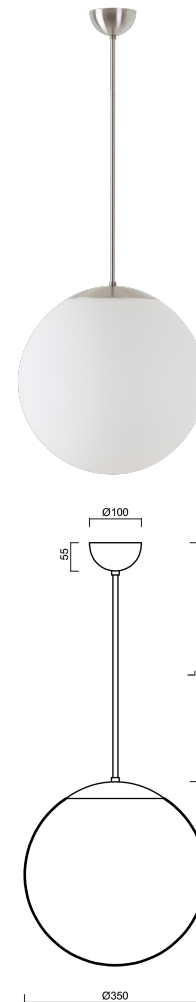

ISIS P3A PM-M

Z11/PM3AM/L100 NB*

WWW.OSMONT.CZ

ISIS P3A PM-M

Produktcode: ISI47135

Art: Z11/PM3AM/L100 NB*

Kurzbeschreibung der leuchte: Edelstahl gebürstet |
 Pendelleuchte E27 EIN/AUS | matter PMMA-Schirm |
 Stangenpendelleuchte 100 cm |

Technische Daten

Arten von leuchten	Klassisch on/off
Befestigungsart	Anhänger - Stab
Basismaterial	rostfreier Stahl
Schattenmaterial	opales Polymethylmethacrylat
Grundfarbe	gebürsteter Edelstahl
Schattenfarbe	Weiß
Schatten halten	Halter aus Stahl
Montageort	Decke
Breite	350 mm
Länge	350 mm
Höhe	350 mm
Durchmesser	ø 350 mm
Scharnierlänge	1000 mm
Montageloch	keiner
Schlagfestigkeit	IK06
Betriebstemperatur	von -20°C bis +30°C

Elektrische Daten

Energieverbrauch	40 W
Schutz vor Eindringen	IP40
Steckdose	E27
Klemme	keiner

Leuchtende Daten

Fotobiologische Sicherheit der Leuchte	Risk group 0
--	--------------

Eulum-Daten für Berechnungsprogramme sind unter www.osmont.cz verfügbar.