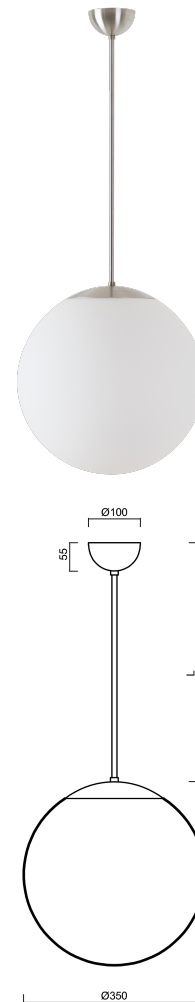

ISIS P3A PM-M

Z11/PM3AM/L40 NB*

WWW.OSMONT.CZ

ISIS P3A PM-M

Produktcode: ISI47129

Art: Z11/PM3AM/L40 NB*

Kurzbeschreibung der leuchte: Edelstahl gebürstet |
 Pendelleuchte E27 EIN/AUS | matter PMMA-Schirm |
 Stangenpendelleuchte 40 cm |

Technische Daten

Arten von leuchten	Klassisch on/off
Befestigungsart	Anhänger - Stab
Basismaterial	rostfreier Stahl
Schattenmaterial	opales Polymethylmethacrylat
Grundfarbe	gebürsteter Edelstahl
Schattenfarbe	Weiß
Schatten halten	Halter aus Stahl
Montageort	Decke
Breite	350 mm
Länge	350 mm
Höhe	350 mm
Durchmesser	ø 350 mm
Scharnierlänge	400 mm
Montageloch	keiner
Schlagfestigkeit	IK06
Betriebstemperatur	von -20°C bis +30°C

Elektrische Daten

Energieverbrauch	40 W
Schutz vor Eindringen	IP40
Steckdose	E27
Klemme	keiner

Leuchtende Daten

Fotobiologische Sicherheit der Leuchte	Risk group 0
--	--------------

Eulum-Daten für Berechnungsprogramme sind unter www.osmont.cz verfügbar.