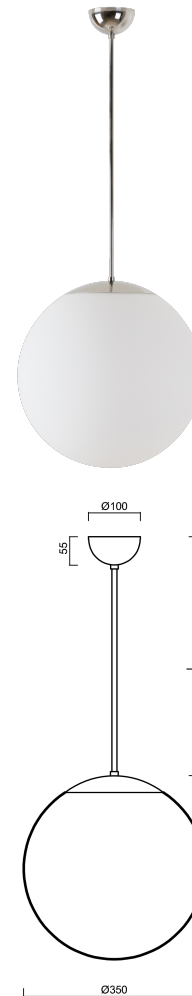

ISIS P3A PM-M

Produktcode: ISI47125

Art: Z11/PM3AM/L100 NL*

Kurzbeschreibung der leuchte: Edelstahl poliert |
Pendelleuchte E27 EIN/AUS | matter PMMA-Schirm |
Stangenpendelleuchte 100 cm |

Technische Daten

Arten von leuchten	Klassisch on/off
Befestigungsart	Anhänger - Stab
Basismaterial	rostfreier Stahl
Schattenmaterial	opales Polymethylmethacrylat
Grundfarbe	Polierter Edelstahl
Schattenfarbe	Weiß
Schatten halten	Halter aus Stahl
Montageort	Decke
Breite	350 mm
Länge	350 mm
Höhe	350 mm
Durchmesser	ø 350 mm
Scharnierlänge	1000 mm
Montageloch	keiner
Schlagfestigkeit	IK06
Betriebstemperatur	von -20°C bis +30°C

Elektrische Daten

Energieverbrauch	40 W
Schutz vor Eindringen	IP40
Steckdose	E27
Klemme	keiner

Leuchtende Daten

Fotobiologische Sicherheit der Leuchte	Risk group 0

Eulum-Daten für Berechnungsprogramme sind unter www.osmont.cz verfügbar.