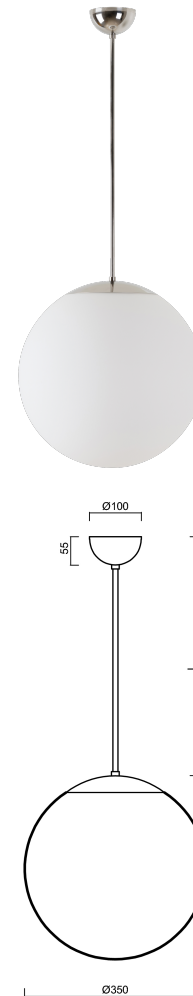

ISIS P3A PM-M

Z11/PM3AM/L60 NL*

WWW.OSMONT.CZ

ISIS P3A PM-M

Produktcode: ISI47121

Art: Z11/PM3AM/L60 NL*

Kurzbeschreibung der leuchte: Edelstahl poliert |
 Pendelleuchte E27 EIN/AUS | matter PMMA-Schirm |
 Stangenpendelleuchte 60 cm |

Technische Daten

Arten von leuchten	Klassisch on/off
Befestigungsart	Anhänger - Stab
Basismaterial	rostfreier Stahl
Schattenmaterial	opales Polymethylmethacrylat
Grundfarbe	Polierter Edelstahl
Schattenfarbe	Weiß
Schatten halten	Halter aus Stahl
Montageort	Decke
Breite	350 mm
Länge	350 mm
Höhe	350 mm
Durchmesser	Ø 350 mm
Scharnierlänge	600 mm
Montageloch	keiner
Schlagfestigkeit	IK06
Betriebstemperatur	von -20°C bis +30°C

Elektrische Daten

Energieverbrauch	40 W
Schutz vor Eindringen	IP40
Steckdose	E27
Klemme	keiner

Leuchtende Daten

Fotobiologische Sicherheit der Leuchte	Risk group 0
--	--------------

Eulum-Daten für Berechnungsprogramme sind unter www.osmont.cz verfügbar.