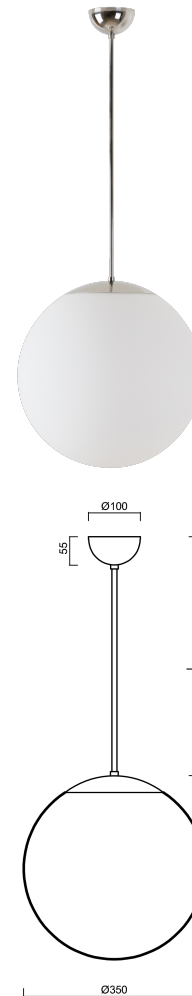

ISIS P3A PM-M

Z11/PM3AM/L40 NL HF*

WWW.OSMONT.CZ

ISIS P3A PM-M

Produktcode: ISI47120

Art: Z11/PM3AM/L40 NL HF*

Kurzbeschreibung der leuchte: Edelstahl poliert |
 Pendelleuchte E27 mit HF-Sensor | matter PMMA-Schirm |
 Stangenpendelleuchte 40 cm |

Technische Daten

Arten von leuchten	Sensor
Befestigungsart	Anhänger - Stab
Basismaterial	rostfreier Stahl
Schattenmaterial	opales Polymethylmethacrylat
Grundfarbe	Polierter Edelstahl
Schattenfarbe	Weiß
Schatten halten	Halter aus Stahl
Montageort	Decke
Breite	350 mm
Länge	350 mm
Höhe	350 mm
Durchmesser	Ø 350 mm
Scharnierlänge	400 mm
Montageloch	keiner
Schlagfestigkeit	IK06
Betriebstemperatur	von -20°C bis +30°C

Elektrische Daten

Energieverbrauch	40 W
Schutz vor Eindringen	IP40
Steckdose	E27
Sensor	HF
Klemme	keiner

Leuchtende Daten

Fotobiologische Sicherheit der Leuchte	Risk group 0
--	--------------

Eulum-Daten für Berechnungsprogramme sind unter www.osmont.cz verfügbar.