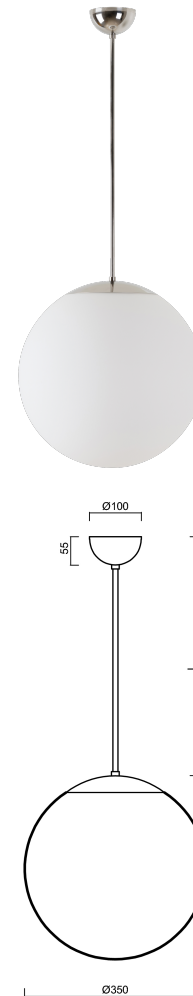

ISIS P3A PM-M

Produktcode: ISI47117

Art: Z11/PM3AM/L20 NL*

Kurzbeschreibung der leuchte: Edelstahl poliert |
Pendelleuchte E27 EIN/AUS | matter PMMA-Schirm |
Stangenpendelleuchte 20 cm |

Technische Daten

Arten von leuchten	Klassisch on/off
Befestigungsart	Anhänger - Stab
Basismaterial	rostfreier Stahl
Schattenmaterial	opales Polymethylmethacrylat
Grundfarbe	Polierter Edelstahl
Schattenfarbe	Weiß
Schatten halten	Halter aus Stahl
Montageort	Decke
Breite	350 mm
Länge	350 mm
Höhe	350 mm
Durchmesser	ø 350 mm
Scharnierlänge	200 mm
Montageloch	keiner
Schlagfestigkeit	IK06
Betriebstemperatur	von -20°C bis +30°C

Elektrische Daten

Energieverbrauch	40 W
Schutz vor Eindringen	IP40
Steckdose	E27
Klemme	keiner

Leuchtende Daten

Fotobiologische Sicherheit der Leuchte	Risk group 0

Eulum-Daten für Berechnungsprogramme sind unter www.osmont.cz verfügbar.