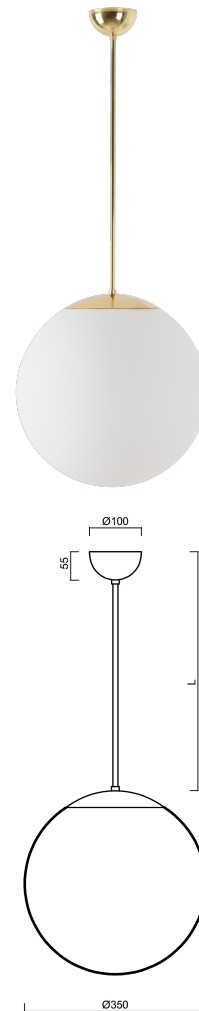

ISIS P3A PM-M

Produktcode: ISI47113

Art: Z11/PM3AM/L80 MS*

Kurzbeschreibung der leuchte: Messing poliert |
Pendelleuchte E27 EIN/AUS | matter PMMA-Schirm |
Stangenpendelleuchte 80 cm |

Technische Daten

Arten von leuchten	Klassisch on/off
Befestigungsart	Anhänger - Stab
Basismaterial	Messing
Schattenmaterial	opales Polymethylmethacrylat
Grundfarbe	Messing poliert
Schattenfarbe	Weiß
Schatten halten	Halter aus Stahl
Montageort	Decke
Breite	350 mm
Länge	350 mm
Höhe	350 mm
Durchmesser	ø 350 mm
Scharnierlänge	800 mm
Montageloch	keiner
Schlagfestigkeit	IK06
Betriebstemperatur	von -20°C bis +30°C

Elektrische Daten

Energieverbrauch	40 W
Schutz vor Eindringen	IP40
Steckdose	E27
Klemme	keiner

Leuchtende Daten

Fotobiologische Sicherheit der Leuchte	Risk group 0

Eulum-Daten für Berechnungsprogramme sind unter www.osmont.cz verfügbar.