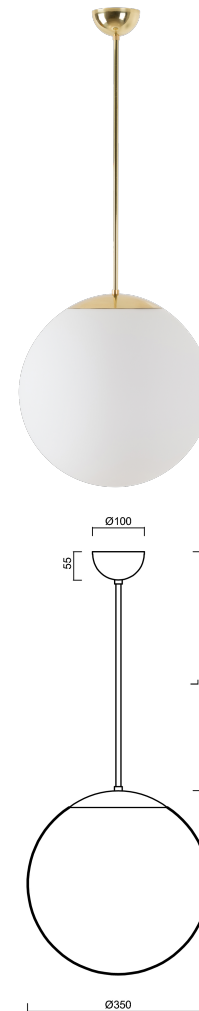

ISIS P3A PM-M

Produktcode: ISI47112

Art: Z11/PM3AM/L60 MS HF*

Kurzbeschreibung der leuchte: Messing poliert |
Pendelleuchte E27 mit HF-Sensor | matter PMMA-Schirm |
Stangenpendelleuchte 60 cm |

Technische Daten

Arten von leuchten	Sensor
Befestigungsart	Anhänger - Stab
Basismaterial	Messing
Schattenmaterial	opales Polymethylmethacrylat
Grundfarbe	Messing poliert
Schattenfarbe	Weiß
Schatten halten	Halter aus Stahl
Montageort	Decke
Breite	350 mm
Länge	350 mm
Höhe	350 mm
Durchmesser	Ø 350 mm
Scharnierlänge	600 mm
Montageloch	keiner
Schlagfestigkeit	IK06
Betriebstemperatur	von -20°C bis +30°C

Elektrische Daten

Energieverbrauch	40 W
Schutz vor Eindringen	IP40
Steckdose	E27
Sensor	HF
Klemme	keiner

Leuchtende Daten

Fotobiologische Sicherheit der Leuchte	Risk group 0

Eulum-Daten für Berechnungsprogramme sind unter www.osmont.cz verfügbar.