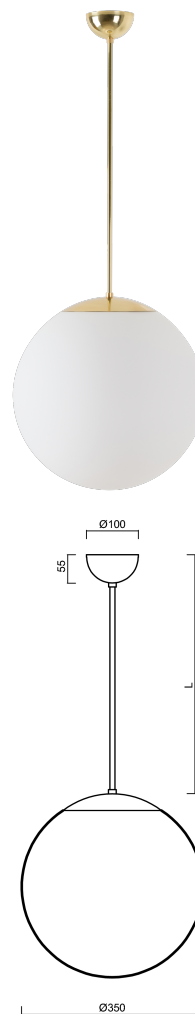

ISIS P3A PM-M

Z11/PM3AM/L60 MS*

WWW.OSMONT.CZ

ISIS P3A PM-M

Produktcode: ISI47111

Art: Z11/PM3AM/L60 MS*

Kurzbeschreibung der leuchte: Messing poliert |
 Pendelleuchte E27 EIN/AUS | matter PMMA-Schirm |
 Stangenpendelleuchte 60 cm |

Technische Daten

Arten von leuchten	Klassisch on/off
Befestigungsart	Anhänger - Stab
Basismaterial	Messing
Schattenmaterial	opales Polymethylmethacrylat
Grundfarbe	Messing poliert
Schattenfarbe	Weiß
Schatten halten	Halter aus Stahl
Montageort	Decke
Breite	350 mm
Länge	350 mm
Höhe	350 mm
Durchmesser	Ø 350 mm
Scharnierlänge	600 mm
Montageloch	keiner
Schlagfestigkeit	IK06
Betriebstemperatur	von -20°C bis +30°C