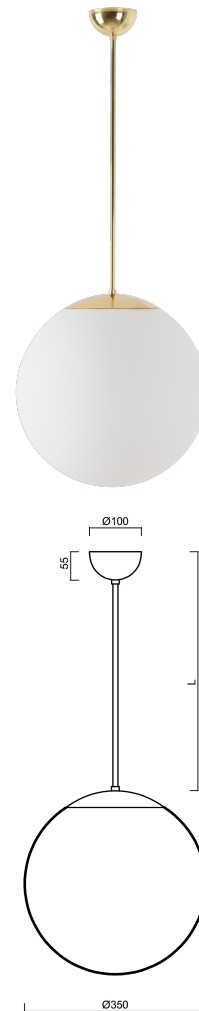

ISIS P3A PM-M

Produktcode: ISI47109

Art: Z11/PM3AM/L40 MS*

Kurzbeschreibung der leuchte: Messing poliert |
Pendelleuchte E27 EIN/AUS | matter PMMA-Schirm |
Stangenpendelleuchte 40 cm |

Technische Daten

Arten von leuchten	Klassisch on/off
Befestigungsart	Anhänger - Stab
Basismaterial	Messing
Schattenmaterial	opales Polymethylmethacrylat
Grundfarbe	Messing poliert
Schattenfarbe	Weiß
Schatten halten	Halter aus Stahl
Montageort	Decke
Breite	350 mm
Länge	350 mm
Höhe	350 mm
Durchmesser	ø 350 mm
Scharnierlänge	400 mm
Montageloch	keiner
Schlagfestigkeit	IK06
Betriebstemperatur	von -20°C bis +30°C

Elektrische Daten

Energieverbrauch	40 W
Schutz vor Eindringen	IP40
Steckdose	E27
Klemme	keiner

Leuchtende Daten

Fotobiologische Sicherheit der Leuchte	Risk group 0

Eulum-Daten für Berechnungsprogramme sind unter www.osmont.cz verfügbar.