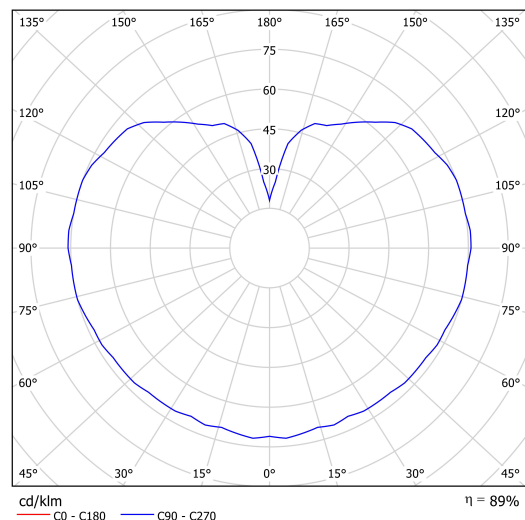

Technische Daten

Arten von leuchten	Klassisch on/off
Befestigungsart	Anhänger - Stab
Basismaterial	Stahl
Schattenmaterial	opales Polymethylmethacrylat
Grundfarbe	Schwarz Ral9005
Schattenfarbe	Weiß
Schatten halten	Halter aus Stahl
Montageort	Decke
Breite	350 mm
Länge	350 mm
Höhe	350 mm
Durchmesser	ø 350 mm
Scharnierlänge	800 mm
Montageloch	keiner
Schlagfestigkeit	IK06
Betriebstemperatur	von -20°C bis +30°C

Elektrische Daten

Energieverbrauch	40 W
Schutz vor Eindringen	IP40
Steckdose	E27
Klemme	keiner

Leuchtende Daten

Fotobiologische Sicherheit der Leuchte	Risk group 0
--	--------------

Eulum-Daten für Berechnungsprogramme sind unter www.osmont.cz verfügbar.