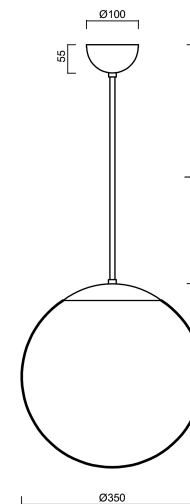

Technische Daten

Arten von leuchten	Klassisch on/off
Befestigungsart	Anhänger - Stab
Basismaterial	Stahl
Schattenmaterial	opales Polymethylmethacrylat
Grundfarbe	Schwarz Ral9005
Schattenfarbe	Weiß
Schatten halten	Halter aus Stahl
Montageort	Decke
Breite	350 mm
Länge	350 mm
Höhe	350 mm
Durchmesser	ø 350 mm
Scharnierlänge	800 mm
Montageloch	keiner
Schlagfestigkeit	IK06
Betriebstemperatur	von -20°C bis +30°C

Elektrische Daten

Energieverbrauch	40 W
Schutz vor Eindringen	IP40
Steckdose	E27
Klemme	keiner

Leuchtende Daten

Fotobiologische Sicherheit der Leuchte	Risk group 0
--	--------------

Eulum-Daten für Berechnungsprogramme sind unter www.osmont.cz verfügbar.