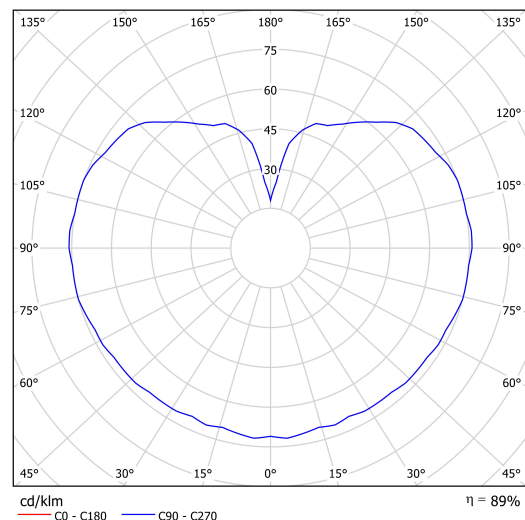

Technische Daten

Arten von leuchten	Sensor
Befestigungsart	Anhänger - Stab
Basismaterial	Stahl
Schattenmaterial	opales Polymethylmethacrylat
Grundfarbe	Schwarz Ral9005
Schattenfarbe	Weiß
Schatten halten	Halter aus Stahl
Montageort	Decke
Breite	350 mm
Länge	350 mm
Höhe	350 mm
Durchmesser	ø 350 mm
Scharnierlänge	600 mm
Montageloch	keiner
Schlagfestigkeit	IK06
Betriebstemperatur	von -20°C bis +30°C

Elektrische Daten

Energieverbrauch	40 W
Schutz vor Eindringen	IP40
Steckdose	E27
Sensor	HF
Klemme	keiner

Leuchtende Daten

Fotobiologische Sicherheit der Leuchte	Risk group 0
--	--------------

Eulum-Daten für Berechnungsprogramme sind unter www.osmont.cz verfügbar.