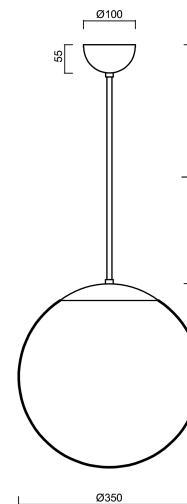

Technische Daten

Arten von leuchten	Sensor
Befestigungsart	Anhänger - Stab
Basismaterial	Stahl
Schattenmaterial	opales Polymethylmethacrylat
Grundfarbe	Schwarz Ral9005
Schattenfarbe	Weiß
Schatten halten	Halter aus Stahl
Montageort	Decke
Breite	350 mm
Länge	350 mm
Höhe	350 mm
Durchmesser	ø 350 mm
Scharnierlänge	600 mm
Montageloch	keiner
Schlagfestigkeit	IK06
Betriebstemperatur	von -20°C bis +30°C

Elektrische Daten

Energieverbrauch	40 W
Schutz vor Eindringen	IP40
Steckdose	E27
Sensor	HF
Klemme	keiner

Leuchtende Daten

Fotobiologische Sicherheit der Leuchte	Risk group 0
--	--------------

Eulum-Daten für Berechnungsprogramme sind unter www.osmont.cz verfügbar.