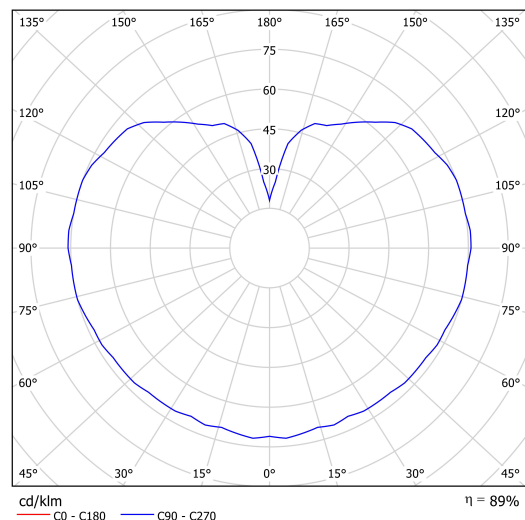

Technische Daten

Arten von leuchten	Klassisch on/off
Befestigungsart	Anhänger - Stab
Basismaterial	Stahl
Schattenmaterial	opales Polymethylmethacrylat
Grundfarbe	Schwarz Ral9005
Schattenfarbe	Weiß
Schatten halten	Halter aus Stahl
Montageort	Decke
Breite	350 mm
Länge	350 mm
Höhe	350 mm
Durchmesser	ø 350 mm
Scharnierlänge	600 mm
Montageloch	keiner
Schlagfestigkeit	IK06
Betriebstemperatur	von -20°C bis +30°C

Elektrische Daten

Energieverbrauch	40 W
Schutz vor Eindringen	IP40
Steckdose	E27
Klemme	keiner

Leuchtende Daten

Fotobiologische Sicherheit der Leuchte	Risk group 0
--	--------------

Eulum-Daten für Berechnungsprogramme sind unter www.osmont.cz verfügbar.