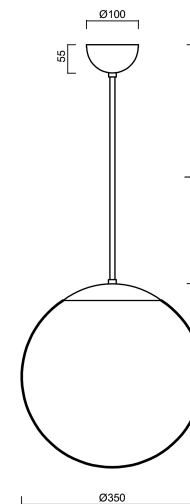

Technische Daten

Arten von leuchten	Klassisch on/off
Befestigungsart	Anhänger - Stab
Basismaterial	Stahl
Schattenmaterial	opales Polymethylmethacrylat
Grundfarbe	Schwarz Ral9005
Schattenfarbe	Weiß
Schatten halten	Halter aus Stahl
Montageort	Decke
Breite	350 mm
Länge	350 mm
Höhe	350 mm
Durchmesser	ø 350 mm
Scharnierlänge	600 mm
Montageloch	keiner
Schlagfestigkeit	IK06
Betriebstemperatur	von -20°C bis +30°C

Elektrische Daten

Energieverbrauch	40 W
Schutz vor Eindringen	IP40
Steckdose	E27
Klemme	keiner

Leuchtende Daten

Fotobiologische Sicherheit der Leuchte	Risk group 0
--	--------------

Eulum-Daten für Berechnungsprogramme sind unter www.osmont.cz verfügbar.