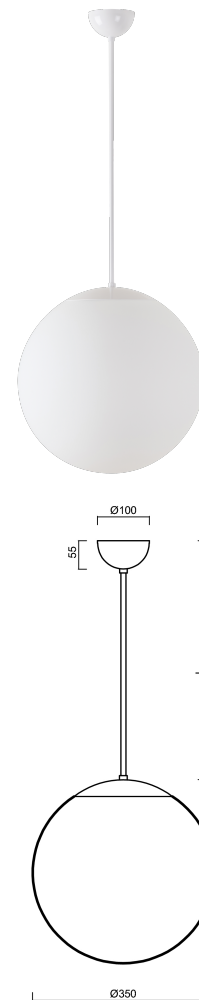

ISIS P3A PM-M

Z11/PM3AM/L100 B*

WWW.OSMONT.CZ

ISIS P3A PM-M

Produktcode: ISI47095

Art: Z11/PM3AM/L100 B*

Kurzbeschreibung der leuchte: Farbe: Weiß | Pendelleuchte E27, Ein/Aus | matter PMMA-Schirm | Stangenpendelleuchte 100 cm |

Technische Daten

Arten von leuchten	Klassisch on/off
Befestigungsart	Anhänger - Stab
Basismaterial	Stahl
Schattenmaterial	opales Polymethylmethacrylat
Grundfarbe	Weiß Ral9003
Schattenfarbe	Weiß
Schatten halten	Halter aus Stahl
Montageort	Decke
Breite	350 mm
Länge	350 mm
Höhe	350 mm
Durchmesser	ø 350 mm
Scharnierlänge	1000 mm
Montageloch	keiner
Schlagfestigkeit	IK06
Betriebstemperatur	von -20°C bis +30°C

Elektrische Daten

Energieverbrauch	40 W
Schutz vor Eindringen	IP40
Steckdose	E27
Klemme	keiner

Leuchtende Daten

Fotobiologische Sicherheit der Leuchte	Risk group 0
--	--------------

Eulum-Daten für Berechnungsprogramme sind unter www.osmont.cz verfügbar.