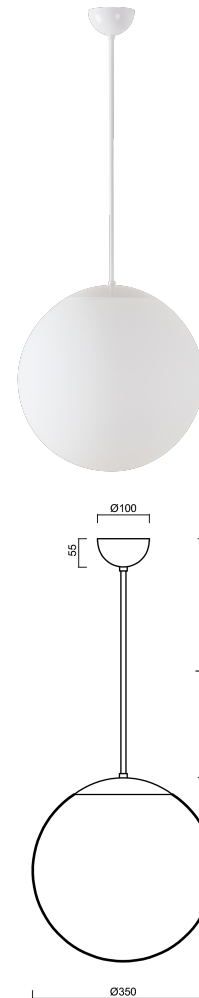

ISIS P3A PM-M

Produktcode: ISI47091

Art: Z11/PM3AM/L60 B*

Kurzbeschreibung der leuchte: Farbe: Weiß | Pendelleuchte E27 mit Ein/Aus-Funktion | matter PMMA-Schirm | Stangenpendelleuchte 60 cm |

Technische Daten

Arten von leuchten	Klassisch on/off
Befestigungsart	Anhänger - Stab
Basismaterial	Stahl
Schattenmaterial	opales Polymethylmethacrylat
Grundfarbe	Weiß Ral9003
Schattenfarbe	Weiß
Schatten halten	Halter aus Stahl
Montageort	Decke
Breite	350 mm
Länge	350 mm
Höhe	350 mm
Durchmesser	ø 350 mm
Scharnierlänge	600 mm
Montageloch	keiner
Schlagfestigkeit	IK06
Betriebstemperatur	von -20°C bis +30°C

Elektrische Daten

Energieverbrauch	40 W
Schutz vor Eindringen	IP40
Steckdose	E27
Klemme	keiner

Leuchtende Daten

Fotobiologische Sicherheit der Leuchte	Risk group 0

Eulum-Daten für Berechnungsprogramme sind unter www.osmont.cz verfügbar.