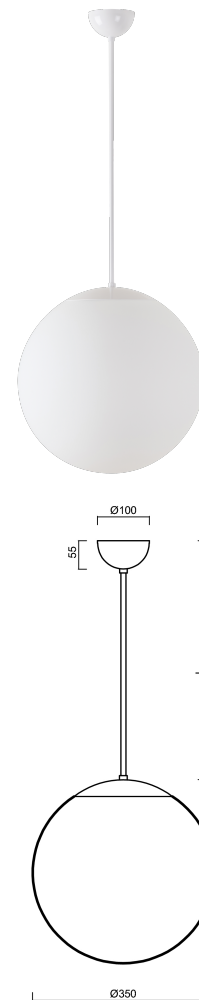

ISIS P3A PM-M

Produktcode: ISI47087

Art: Z11/PM3AM/L20 B*

Kurzbeschreibung der leuchte: Farbe: Weiß | Pendelleuchte E27 mit Ein/Aus-Funktion | matter PMMA-Schirm | Stangenpendelleuchte 20 cm |

Technische Daten

Arten von leuchten	Klassisch on/off
Befestigungsart	Anhänger - Stab
Basismaterial	Stahl
Schattenmaterial	opales Polymethylmethacrylat
Grundfarbe	Weiß Ral9003
Schattenfarbe	Weiß
Schatten halten	Halter aus Stahl
Montageort	Decke
Breite	350 mm
Länge	350 mm
Höhe	350 mm
Durchmesser	ø 350 mm
Scharnierlänge	200 mm
Montageloch	keiner
Schlagfestigkeit	IK06
Betriebstemperatur	von -20°C bis +30°C

Elektrische Daten

Energieverbrauch	40 W
Schutz vor Eindringen	IP40
Steckdose	E27
Klemme	keiner

Leuchtende Daten

Fotobiologische Sicherheit der Leuchte	Risk group 0

Eulum-Daten für Berechnungsprogramme sind unter www.osmont.cz verfügbar.